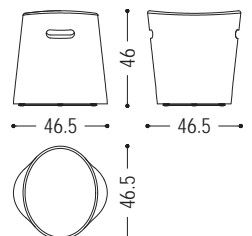

Hocker aus einem einzigen massiven Block duftendes Zedernholzes gewonnen, wird durch die konische Form gekennzeichnet. Dank der bequemen Griffe mit einem kreisförmigen Ausschnitt kann man es leicht heben.

ART.NR.	MASS	A7	A9
ELLISSE	L.46,5 x T.46,5 x H.46	■	■

VERFÜGBARE AUSFÜHRUNGEN:

A7: Zeder

A9: Zeder Contract, Zeder Vulcano

HOLZ

A7

Zeder

A9