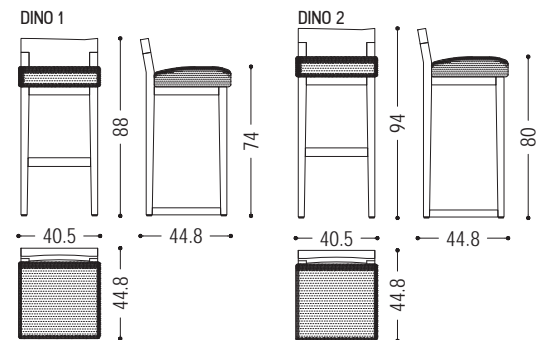

STANDARD VERSION: FUSSTÜTZE AUS EISEN, IRONDUST LACKIERT (B2)

ART.NR.	MASS	LEDER STOFF	FUSSSTÜTZE	A1	A2	A4		
DINO1	L.40,5 x T.44,8 x H.74/88	D1	B2	■	■	■		
			B3	■	■	■		
		D2	B2	■	■	■		
			B3	■	■	■		
		D3	B2	■	■	■		
			B3	■	■	■		
		D4	B2	■	■	■		
			B3	■	■	■		
		D6	B2	■	■	■		
			B3	■	■	■		
		DINO2	L.40,5 x T.44,8 x H.80/94	D1	B2	■	■	■
					B3	■	■	■
D2	B2			■	■	■		
	B3			■	■	■		
D3	B2			■	■	■		
	B3			■	■	■		
D4	B2			■	■	■		
	B3			■	■	■		
D6	B2			■	■	■		
	B3			■	■	■		

VERFÜGBARE AUSFÜHRUNGEN:

- **A1:** Nussbaum ohne Knoten
- **A2:** Eiche ohne Knoten, Kirschbaum, Ahorn
- **A4:** Eiche ohne Knoten pigmentiert: total black
- **B2:** Eisen lackiert: irondust, RAL (nur ausgewählte Farben)
- **B3:** Eisen lackiert, Effekt matt gebürstet: Bronze antik, Edelstahl, Titan
- **D1:** Stoff: canvas, divina melange 2, hallingdal 65, Samt harald
- **D2:** Stoff: maple
- **D3:** Leder: camoscio, cristal
- **D4:** Leder: nabuk, utah
- **D6:** Kundenleder, Kundenstoff