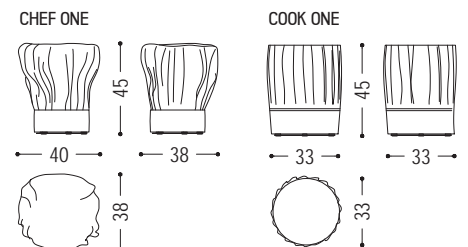

Hocker aus einzigen massiven Blöcken duftendes Zedernholzes gewonnen. Reproduktionen maßstabgerecht von Kochmützen.

FÜR KATEGORIE A7 (ZEDERNHOLZ): HANDGEHOBELTER EFFEKT, NUR SITZFLÄCHE GLATT GESCHLIFFEN

ART.NR.	MASS	A7	A9
CHEF ONE	L.40 x T.38 x H.45	■	■
COOK ONE	Ø 33 x H.45	■	■

**VERFÜGBARE AUSFÜHRUNGEN:**

**A7:** Zeder

**A9:** Zeder Contract, Zeder Vulcano