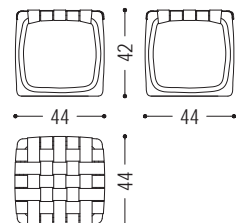

VERFÜGBARE AUSFÜHRUNGEN:

A1: Nussbaum ohne Knoten

A2: Eiche ohne Knoten

D1: Stoff: canvas, divina melange 2, hallingdal 65, Samt harald

D2: Stoff: maple

D4: Leder: utah

BUNGALOW STOOL | VERFÜGBARE AUSFÜHRUNGEN