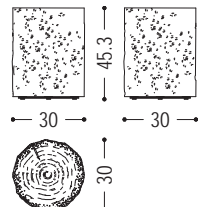

Massivholzocker aus einem Schnitt eines Briccola-Pfahls, oben und unten geschliffen.

DURCHMESSER TOLERANZ: +/- 5 CM

ART.NR.	MASS	A6
BRICCOLA-SGABELLO	Ø 30 x H.45,3	■

**VERFÜGBARE AUSFÜHRUNGEN:**

A6: Briccola

## HOLZ

A6

Briccola