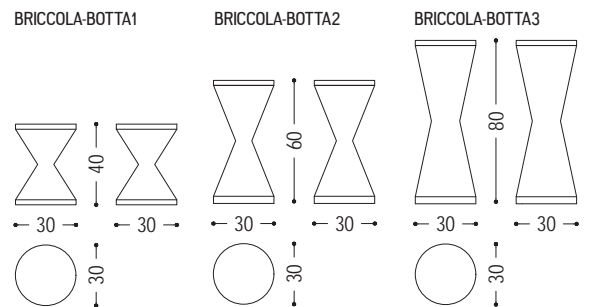

Massivholzhocker in Briccola, dessen Design ein Tribut an Brancusi ist. In drei Höhen erhältlich.

DURCHMESSER TOLERANZ: +/- 5 CM

ART.NR.	MASS	A6
BRICCOLA-BOTTA1	Ø 30 x H.40	■
BRICCOLA-BOTTA2	Ø 30 x H.60	■
BRICCOLA-BOTTA3	Ø 30 x H.80	■

VERFÜGBARE AUSFÜHRUNGEN:

A6: Briccola

HOLZ

A6

Briccola