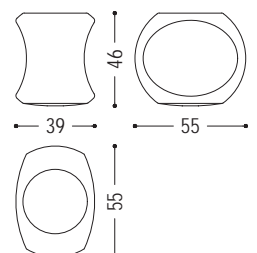

Hocker aus einem einzigen massiven Block duftendes Zedernholzes gewonnen, vielfältig nutzbar.

**STANDARD VERSION: SCHAUKELHOCKER**

ART.NR.	MASS	A7	A9
AMEDEA-SGABELLO	L.39 x T.55 x H.46	■	■

**VERFÜGBARE AUSFÜHRUNGEN:**

## HOLZ

A7

Zeder

A9

Zeder contract Ausführung

Zeder Vulcano