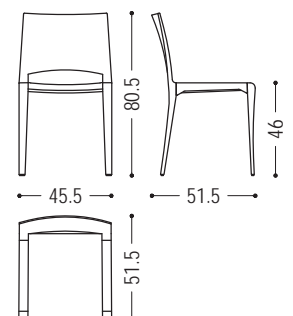

Stuhl völlig aus Massivholz. Variante des Modells Piano Design Chair, jedoch mit einer breiteren Sitzfläche und einer niedrigeren Rückenlehne.

ART.NR.	MASS	A1	A2	A4
VOLTRI	L.45,5 x T.51,5 x H.46/80,5	■	■	■

VERFÜGBARE AUSFÜHRUNGEN:

- **A1:** Nussbaum ohne Knoten
- **A2:** Eiche ohne Knoten
- **A4:** Eiche ohne Knoten pigmentiert: total black

N.B.: Preis und Machbarkeit aus Kirschbaum oder Ahorn nur auf Anfrage