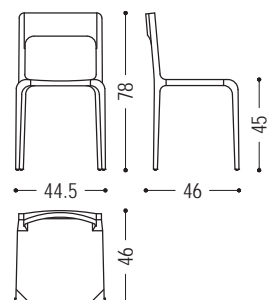

Stuhl völlig aus Massivholz, mit leichter Struktur.

WICHTIG: SEIT ANFANG 2022 IST DIE MASERUNG DER RÜCKENLEHNE HORIZONTAL (NICHT MEHR VERTIKAL)

ART.NR.	MASS	A1	A2	A4
SLEEK-SED	L.44,5 x T.46 x H.45/78	■	■	■

VERFÜGBARE AUSFÜHRUNGEN:

- **A1:** Nussbaum ohne Knoten
- **A2:** Eiche ohne Knoten
- **A4:** Eiche ohne Knoten pigmentiert: total black