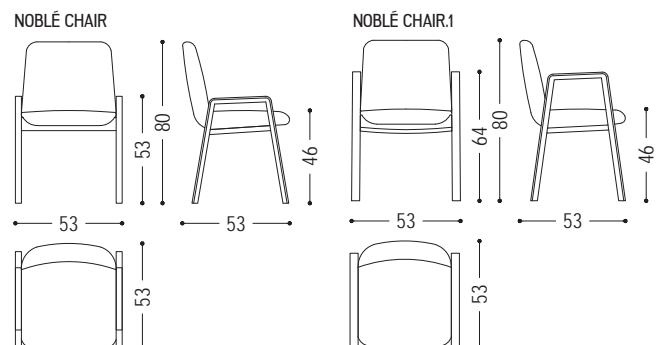

Stuhl Struktur aus Polyurethanschaum, mit Rückenlehne und bequemem gepolstertem Sitz. Bezug aus Leder oder Stoff mit dekorativen sichtbaren Nähten. Die Armlehnen sind aus Massivholz, in zwei Varianten (H. 53 cm oder H. 64 cm) erhältlich.

ART.NR.	MASS	LEDER STOFF	A1	A2	A4
NOBLÉ CHAIR	L.53 x T.53 x H.46/80	D1	■	■	■
		D2	■	■	■
		D3	■	■	■
		D4	■	■	■
		D6	■	■	■
NOBLÉ CHAIR.1	L.53 x T.53 x H.46/80	D1	■	■	■
		D2	■	■	■
		D3	■	■	■
		D4	■	■	■
		D6	■	■	■

VERFÜGBARE AUSFÜHRUNGEN:

- **A1:** Nussbaum ohne Knoten
- **A2:** Eiche ohne Knoten
- **A4:** Eiche ohne Knoten pigmentiert: total black
- **D1:** Stoff: canvas, divina melange 2, hallingdal 65, Samt harald
- **D2:** Stoff: maple
- **D3:** Leder: camoscio, cristal
- **D4:** Leder: nabuk, utah
- **D6:** Kundenleder, Kundenstoff

N.B.: Preis und Machbarkeit aus Kirschbaum oder Ahorn nur auf Anfrage