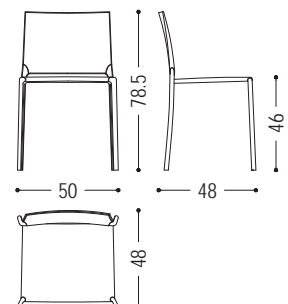

Stuhl mit Metallstruktur, völlig aus Kernleder oder Stoff bezogen, per Hand genäht.

ART.NR.	MASS	D1	D2	D5
KAU	L.50 x T.48 x H.46/78,5	■	■	■

VERFÜGBARE AUSFÜHRUNGEN:

D1: Stoff: canvas, divina melange 2, hallingdal 65, Samt harald

D2: Stoff: maple

D5: Leder olimpia