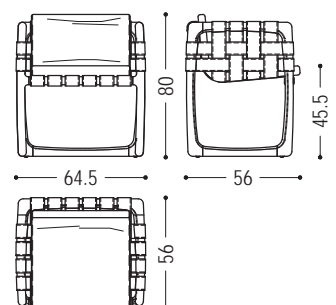

Gepolsterter Stuhl mit Gestell aus Massivholz, von Hand gedrechselt, aufgebaut und geschliffen. Besonderes Detail sind die Streifen in Leder oder Stoff unter dem Sitz, auf der Rückenlehne und auf den Armlehnen. Bei der Variante in Stoff sind diese Streifen innen strukturell verstärkt.

ART.NR.	MASS	LEDER STOFF	A1	A2
BUNGALOW CHAIR	L.64,5 x T.56 x H.45,5/80	D1	■	■
		D2	■	■
		D4	■	■

VERFÜGBARE AUSFÜHRUNGEN:

A1: Nussbaum ohne Knoten

A2: Eiche ohne Knoten

D1: Stoff: canvas, divina melange 2, hallingdal 65, Samt harald

D2: Stoff: maple

D4: Leder: utah