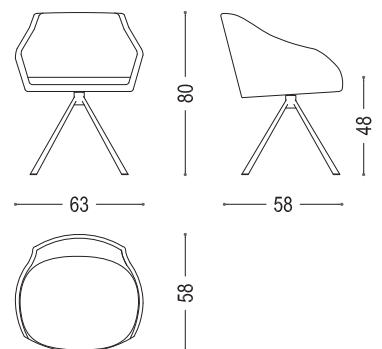

Eleganter und umhüllender Armlehnstuhl mit Gestell aus Eisen. Struktur aus Polyurethanschaum, mit weichem Sitzpolster aus Leder oder Stoff bezogen. Auch mit drehbarem Gestell erhältlich.

ART.NR.	MASS	DREHBARES GESTELL	LEDER STOFF	B2	B3
ARM CHAIR-METAL	L.63 x T.58 x H.48/80	NO	D1	■	■
			D2	■	■
			D3	■	■
			D4	■	■
			D6	■	■
		JA	D1	■	■
			D2	■	■
			D3	■	■
			D4	■	■
			D6	■	■

VERFÜGBARE AUSFÜHRUNGEN:

- **B2:** Eisen lackiert: irondust, RAL (nur ausgewählte Farben)
- **B3:** Eisen lackiert, Effekt matt gebürstet: Bronze antik, Edelstahl, Titan
- **D1:** Stoff: canvas, divina melange 2, hallingdal 65, Samt harald
- **D2:** Stoff: maple
- **D3:** Leder: camoscio, cristal
- **D4:** Leder: nabuk
- **D6:** Kundenleder, Kundenstoff