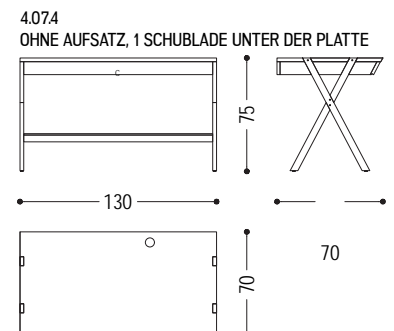

Schreibtisch völlig aus Massivholz, Schubladen mit traditioneller Schwalbenschwanzverbindung. Mit oder ohne Aufsatz und entweder mit 1 oder mit 3 Schubladen unter der Platte erhältlich. Besonderes X-Gestell.

**STANDARD VERSION: SCHUBLADEN AUF VOLLAUSZUG**  
 FÜR DIE VARIANTEN 4.07.1 - 4.07.2 - 4.07.4: STANDARD MIT BOHRUNG UND KABELDURCHLASS ALUFARBIG  
 VERSION 4.07.3: STANDARD MIT RILLE FÜR BLEISTIFTE AUF DER PLATTE

ART.NR.	MASS	A1	A2	A4
4.07.1	L.130 x T.70 x H.75/96	■	■	■
4.07.2	L.130 x T.70 x H.75/96	■	■	■
4.07.3	L.130 x T.70 x H.75	■	■	■
4.07.4	L.130 x T.70 x H.75	■	■	■

**VERFÜGBARE AUSFÜHRUNGEN:**

- A1:** Nussbaum ohne Knoten, Nussbaum mit Knoten
- A2:** Eiche ohne Knoten, Eiche mit Knoten, Kirschbaum, Ahorn
- A4:** Eiche ohne Knoten pigmentiert: total black  
 Eiche mit Knoten pigmentiert: total black  
 N.B.: pigmentierte Oberfläche nur aussen, innen aus Eiche