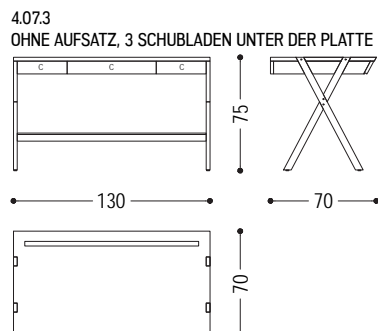

Schreibtisch völlig aus Massivholz, Schubladen mit traditioneller Schwalbenschwanzverbindung. Mit oder ohne Aufsatz und entweder mit 1 oder mit 3 Schubladen unter der Platte erhältlich. Besonderes X-Gestell.

**STANDARD VERSION: SCHUBLADEN AUF VOLLAUSZUG**  
 FÜR DIE VARIANTEN 4.07.1 - 4.07.2 - 4.07.4: STANDARD MIT BOHRUNG UND KABELDURCHLASS ALUFARBIG  
 VERSION 4.07.3: STANDARD MIT RILLE FÜR BLEISTIFTE AUF DER PLATTE

ART.NR.	MASS	A1	A2	A4
4.07.1	L.130 x T.70 x H.75/96	■	■	■
4.07.2	L.130 x T.70 x H.75/96	■	■	■
4.07.3	L.130 x T.70 x H.75	■	■	■
4.07.4	L.130 x T.70 x H.75	■	■	■

**VERFÜGBARE AUSFÜHRUNGEN:**

- A1:** Nussbaum ohne Knoten, Nussbaum mit Knoten
- A2:** Eiche ohne Knoten, Eiche mit Knoten, Kirschbaum, Ahorn
- A4:** Eiche ohne Knoten pigmentiert: total black  
 Eiche mit Knoten pigmentiert: total black  
 N.B.: pigmentierte Oberfläche nur aussen, innen aus Eiche