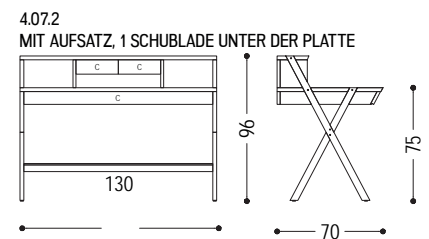

Schreibtisch völlig aus Massivholz, Schubladen mit traditioneller Schwalbenschwanzverbindung. Mit oder ohne Aufsatz und entweder mit 1 oder mit 3 Schubladen unter der Platte erhältlich. Besonderes X-Gestell.

**STANDARD VERSION: SCHUBLADEN AUF VOLLAUSZUG**  
 FÜR DIE VARIANTEN 4.07.1 - 4.07.2 - 4.07.4: STANDARD MIT BOHRUNG UND KABELDURCHLASS ALUFARBIG  
 VERSION 4.07.3: STANDARD MIT RILLE FÜR BLEISTIFTE AUF DER PLATTE

ART.NR.	MASS	A1	A2	A4
4.07.1	L.130 x T.70 x H.75/96	■	■	■
4.07.2	L.130 x T.70 x H.75/96	■	■	■
4.07.3	L.130 x T.70 x H.75	■	■	■
4.07.4	L.130 x T.70 x H.75	■	■	■

**VERFÜGBARE AUSFÜHRUNGEN:**

- A1:** Nussbaum ohne Knoten, Nussbaum mit Knoten
- A2:** Eiche ohne Knoten, Eiche mit Knoten, Kirschbaum, Ahorn
- A4:** Eiche ohne Knoten pigmentiert: total black  
 Eiche mit Knoten pigmentiert: total black  
 N.B.: pigmentierte Oberfläche nur aussen, innen aus Eiche