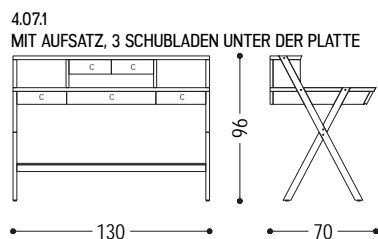

Schreibtisch völlig aus Massivholz, Schubladen mit traditioneller Schwalbenschwanzverbindung. Mit oder ohne Aufsatz und entweder mit 1 oder mit 3 Schubladen unter der Platte erhältlich. Besonderes X-Gestell.

**STANDARD VERSION: SCHUBLADEN AUF VOLLAUSZUG**  
 FÜR DIE VARIANTEN 4.07.1 - 4.07.2 - 4.07.4: STANDARD MIT BOHRUNG UND KABELDURCHLASS ALUFARBIG  
 VERSION 4.07.3: STANDARD MIT RILLE FÜR BLEISTIFTE AUF DER PLATTE

ART.NR.	MASS	A1	A2	A4
4.07.1	L.130 x T.70 x H.75/96	■	■	■
4.07.2	L.130 x T.70 x H.75/96	■	■	■
4.07.3	L.130 x T.70 x H.75	■	■	■
4.07.4	L.130 x T.70 x H.75	■	■	■

**VERFÜGBARE AUSFÜHRUNGEN:**

- A1:** Nussbaum ohne Knoten, Nussbaum mit Knoten
- A2:** Eiche ohne Knoten, Eiche mit Knoten, Kirschbaum, Ahorn
- A4:** Eiche ohne Knoten pigmentiert: total black  
 Eiche mit Knoten pigmentiert: total black  
 N.B.: pigmentierte Oberfläche nur aussen, innen aus Eiche