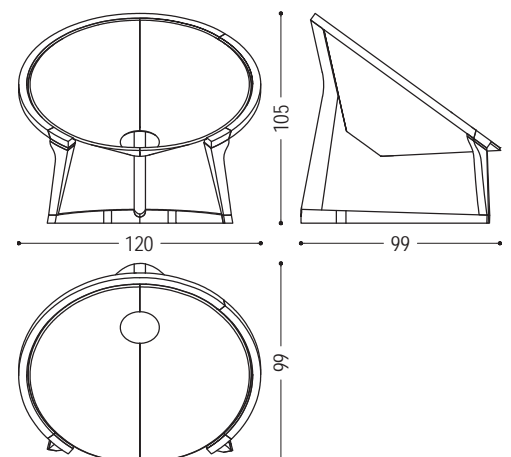

Eleganter bequemer Sessel mit Struktur aus Nussbaum massiv, von Hand gebaut und geschliffen. Die Struktur stützt den Sitz, der aus rundem und konkavem Multischichtholz besteht, mit Leder Camoscio und sichtbaren dekorativen Nähten.

**STANDARD VERSION:** NUSSBAUM UND LEDER CAMOSCIO (D3)

ART.NR.	MASS	LEDER STOFF	A1
YIN E YANG LOUNGE CHAIR	L.120 x T.99 x H.105	D3	■

**VERFÜGBARE AUSFÜHRUNGEN:**

**A1:** Nussbaum ohne Knoten

**D3:** Leder: camoscio