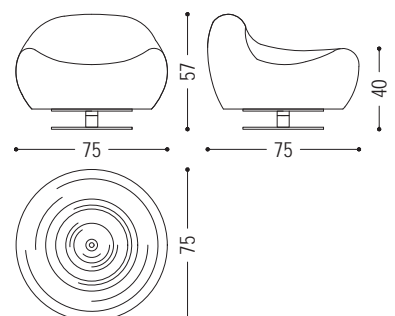

Kurvenförmiger Sessel mit ergonomischer Sitzfläche, aus einem einzigen massiven Block duftendes Zedernholzes gewonnen. In den Versionen mit oder ohne drehbares Eisengestell lieferbar.

STANDARD VERSION FÜR MODELL 47.05.2: DREHBARES GESTELL AUS EISEN IRONDUST LACKIERT (B2)

ART.NR.	MASS	GESTELL	A7	A9
47.05.1	L.75 x T.75 x H.30/47	NO	■	■
47.05.2	L.75 x T.75 x H.40/57	B2	■	■
		B3	■	■

VERFÜGBARE AUSFÜHRUNGEN:

A7: Zeder

A9: Zeder Contract, Zeder Vulcano

B2: Eisen lackiert: irondust, RAL (nur ausgewählte Farben)

B3: Eisen lackiert, Effekt matt gebürstet: Bronze antik, Edelstahl, Titan

47.05.2