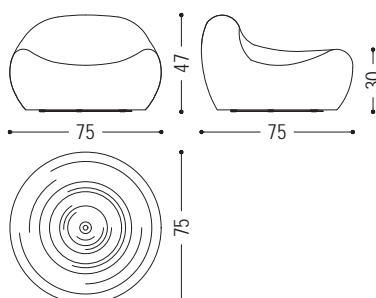

VERFÜGBARE AUSFÜHRUNGEN:

A7: Zeder

A9: Zeder Contract, Zeder Vulcano

B2: Eisen lackiert: irondust, RAL (nur ausgewählte Farben)

B3: Eisen lackiert, Effekt matt gebürstet: Bronze antik, Edelstahl, Titan

47.05.1