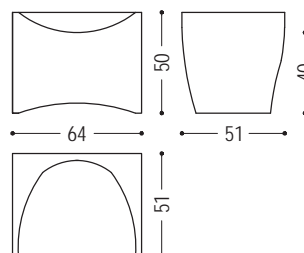

VERFÜGBARE AUSFÜHRUNGEN:

A7: Zeder

A9: Zeder Contract, Zeder Vulcano

NATURA-LOG 1