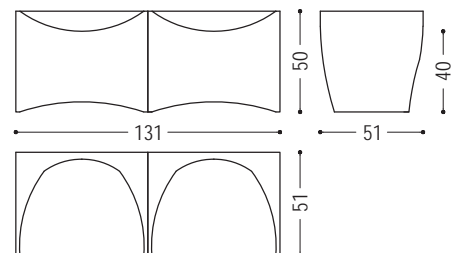

NATURA-LOG 2