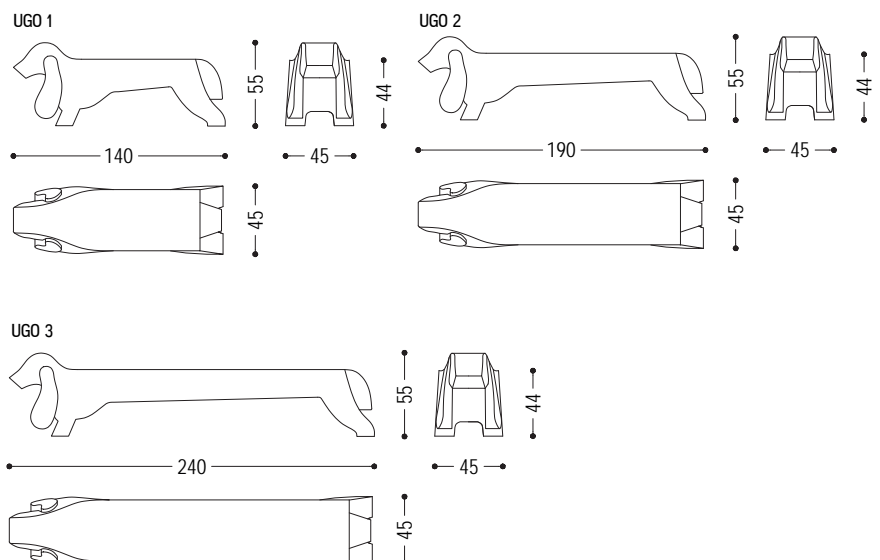

Bank aus einem einzigen massiven Block aus duftendem Zedernholz hergestellt, deren Form sich an der Tierwelt inspiriert.

ART.NR.	MASS	A7	A9
UGO 1	L.140 x T.45 x H.44/55	■	■
UGO 2	L.190 x T.45 x H.44/55	■	■
UGO 3	L.240 x T.45 x H.44/55	■	■

VERFÜGBARE AUSFÜHRUNGEN:

A7: Zeder

A9: Zeder Contract, Zeder Vulcano