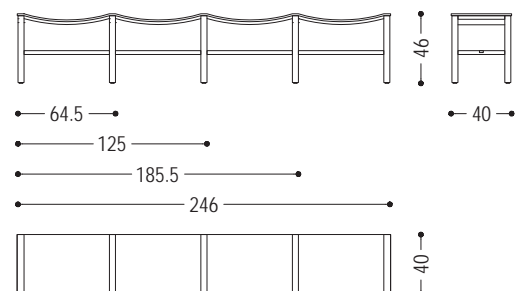

Bank mit einer ergonomischer Sitzfläche völlig aus verleimten Massivholzleisten gefertigt und rechteckigen Beinen.

ART.NR.	MASS	A1	A2
PIAZZA SCALA 1	L.64,5 x T.40 x H.46	■	■
PIAZZA SCALA 2	L.125 x T.40 x H.46	■	■
PIAZZA SCALA 3	L.185,5 x T.40 x H.46	■	■
PIAZZA SCALA 4	L.246 x T.40 x H.46	■	■

VERFÜGBARE AUSFÜHRUNGEN:

A1: Nussbaum ohne Knoten, Nussbaum mit Knoten

A2: Eiche ohne Knoten, Eiche mit Knoten, Kirschbaum, Ahorn

HOLZ

A1

Nussbaum ohne Knoten

Nussbaum mit Knoten

A2

Leder cristal:
18

Leder cristal:
37

Leder cristal:
49

Leder cristal:
51

Leder cristal:
65

Leder cristal:
70

PIAZZA SCALA | VERFÜGBARE AUSFÜHRUNGEN

D4					
	Leder nabuk: 6	Leder nabuk: 12	Leder nabuk: 15	Leder nabuk: 18	Leder nabuk: 23
					
	Leder nabuk: 27	Leder nabuk: 28	Leder nabuk: 30	Leder nabuk: 36	Leder nabuk: 42
					
	Leder utah: 101	Leder utah: 102	Leder utah: 103	Leder utah: 104	Leder utah: 105
					
	Leder utah: 106	Leder utah: 107	Leder utah: 108		