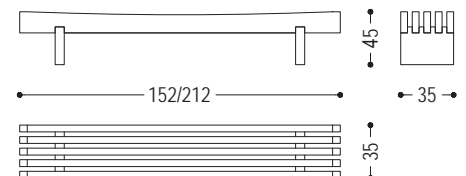

Bank völlig aus Massivholz. Ergonomische Sitzfläche aus Leisten, nicht verleimt. Die Beine sind mittels Holzdübeln montiert.

ART.NR.	MASS	A1	A2
52.01.2	L.152 x T.35 x H.45	■	■
52.01.3	L.172 x T.35 x H.45	■	■
52.01.4	L.182 x T.35 x H.45	■	■
52.01.5	L.192 x T.35 x H.45	■	■
52.01.6	L.212 x T.35 x H.45	■	■

VERFÜGBARE AUSFÜHRUNGEN:

A1: Nussbaum ohne Knoten, Nussbaum mit Knoten

A2: Eiche ohne Knoten, Eiche mit Knoten, Kirschbaum, Ahorn

HOLZ

A1

Nussbaum ohne Knoten

Nussbaum mit Knoten

A2