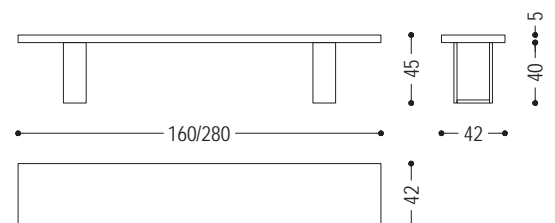

Bank mit Sitz aus verleimten Massivholzleisten, mit geraden kanten, und Gestell aus Eisen.

STANDARD VERSION: GESTELL AUS EISEN IRONDUST LACKIERT (B2)

ART.NR.	MASS	GESTELL	A1	A2	A4
NATURA PANCA NEWTON1	L.160 x T.42 x H.45	B2	■	■	■
		B3	■	■	■
NATURA PANCA NEWTON2	L.180 x T.42 x H.45	B2	■	■	■
		B3	■	■	■
NATURA PANCA NEWTON3	L.200 x T.42 x H.45	B2	■	■	■
		B3	■	■	■
NATURA PANCA NEWTON4	L.220 x T.42 x H.45	B2	■	■	■
		B3	■	■	■
NATURA PANCA NEWTON5	L.240 x T.42 x H.45	B2	■	■	■
		B3	■	■	■
NATURA PANCA NEWTON6	L.260 x T.42 x H.45	B2	■	■	■
		B3	■	■	■
NATURA PANCA NEWTON7	L.280 x T.42 x H.45	B2	■	■	■
		B3	■	■	■

VERFÜGBARE AUSFÜHRUNGEN:

- **A1:** Nussbaum ohne Knoten, Nussbaum mit Knoten
- **A2:** Eiche ohne Knoten, Eiche mit Knoten, Kirschbaum, Ahorn
- **A4:** Eiche ohne Knoten pigmentiert: total black
  Eiche mit Knoten pigmentiert: total black
- **B2:** Eisen lackiert: irondust, RAL (nur ausgewählte Farben)
- **B3:** Eisen lackiert, Effekt matt gebürstet: Bronze antik, Edelstahl, Titan