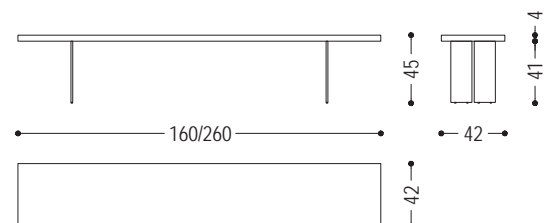

Bank mit Sitz aus verleimten Massivholzleisten, mit geraden Kanten, und Wangen aus Natureisen mit Mittelspalt.

STANDARD VERSION: GESTELL AUS EISEN IRONDUST LACKIERT (B2)

ART.NR.	MASS	GESTELL	A1	A2	A4
NATURA-PANCA1	L.160 x T.42 x H.45	B2	■	■	■
		B3	■	■	■
NATURA-PANCA2	L.180 x T.42 x H.45	B2	■	■	■
		B3	■	■	■
NATURA-PANCA3	L.200 x T.42 x H.45	B2	■	■	■
		B3	■	■	■
NATURA-PANCA4	L.220 x T.42 x H.45	B2	■	■	■
		B3	■	■	■
NATURA-PANCA5	L.240 x T.42 x H.45	B2	■	■	■
		B3	■	■	■
NATURA-PANCA6	L.260 x T.42 x H.45	B2	■	■	■
		B3	■	■	■

VERFÜGBARE AUSFÜHRUNGEN:

- **A1:** Nussbaum ohne Knoten, Nussbaum mit Knoten
- **A2:** Eiche ohne Knoten, Eiche mit Knoten, Kirschbaum, Ahorn
- **A4:** Eiche ohne Knoten pigmentiert: total black
  Eiche mit Knoten pigmentiert: total black
- **B2:** Eisen lackiert: irondust, RAL (nur ausgewählte Farben)
- **B3:** Eisen lackiert, Effekt matt gebürstet: Bronze antik, Edelstahl, Titan