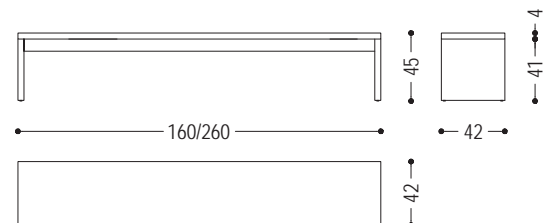

Bank völlig aus verleimten Massivholzleisten gefertigt, mit zwei Holzwanen.

ART.NR.	MASS	A1	A2	A4
NATURA2-PANCA 1	L.160 x T.42 x H.45	■	■	■
NATURA2-PANCA 2	L.180 x T.42 x H.45	■	■	■
NATURA2-PANCA 3	L.200 x T.42 x H.45	■	■	■
NATURA2-PANCA 4	L.220 x T.42 x H.45	■	■	■
NATURA2-PANCA 5	L.240 x T.42 x H.45	■	■	■
NATURA2-PANCA 6	L.260 x T.42 x H.45	■	■	■

VERFÜGBARE AUSFÜHRUNGEN:

- A1: Nussbaum ohne Knoten, Nussbaum mit Knoten
- A2: Eiche ohne Knoten, Eiche mit Knoten, Kirschbaum, Ahorn
- A4: Eiche ohne Knoten pigmentiert: total black
  Eiche mit Knoten pigmentiert: total black