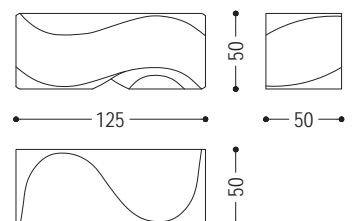

Bank aus einem einzigen massiven Block duftendes Zedernholzes gewonnen. Mit originellem und ergonomischem Design, sie ermöglicht vis-à-vis-Kontakt mit anderen Personen.

ART.NR.	MASS	A7	A9
59.01.1	L.125 x T.50 x H.50	■	■

VERFÜGBARE AUSFÜHRUNGEN:

A7: Zeder

A9: Zeder Contract, Zeder Vulcano