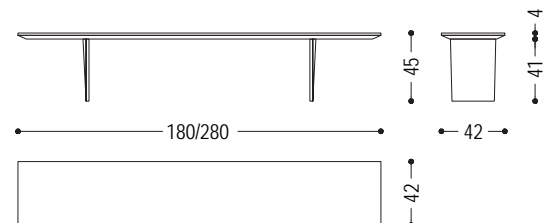

Bank völlig aus verleimten Massivholzleisten, mit geraden Kanten. Platte und Beine mit schrägen und dünnen Kanten.

ART.NR.	MASS	A1	A2	A4
LIGHT 1	L.180 x T.42 x H.45	■	■	■
LIGHT 2	L.200 x T.42 x H.45	■	■	■
LIGHT 3	L.220 x T.42 x H.45	■	■	■
LIGHT 4	L.240 x T.42 x H.45	■	■	■
LIGHT 5	L.260 x T.42 x H.45	■	■	■
LIGHT 6	L.280 x T.42 x H.45	■	■	■

VERFÜGBARE AUSFÜHRUNGEN:

- **A1:** Nussbaum ohne Knoten, Nussbaum mit Knoten
- **A2:** Eiche ohne Knoten, Eiche mit Knoten, Kirschbaum, Ahorn
- **A4:** Eiche ohne Knoten pigmentiert: total black
  Eiche mit Knoten pigmentiert: total black