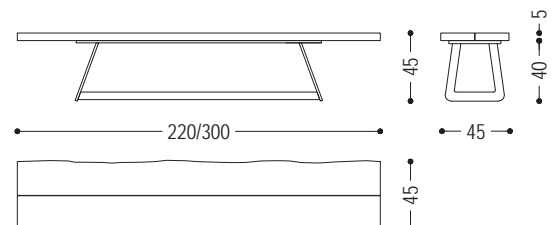

Bank mit Sitz aus Massivholzbrettern, nicht verleimt und mit Naturkanten, und Gestell aus Eisen bestehend aus zwei kufenförmigen Beinen und einer mittleren Traverse.

STANDARD VERSION: GESTELL AUS EISEN IRONDUST LACKIERT (B2); SITZFLÄCHE MIT BAUMKANTEN

ART.NR.	MASS	GESTELL	A1	A2	A4
PNC_CALLECULT1	L.220 x T.45 x H.45	B2	■	■	■
		B3	■	■	■
PNC_CALLECULT2	L.240 x T.45 x H.45	B2	■	■	■
		B3	■	■	■
PNC_CALLECULT3	L.260 x T.45 x H.45	B2	■	■	■
		B3	■	■	■
PNC_CALLECULT4	L.280 x T.45 x H.45	B2	■	■	■
		B3	■	■	■
PNC_CALLECULT5	L.300 x T.45 x H.45	B2	■	■	■
		B3	■	■	■

VERFÜGBARE AUSFÜHRUNGEN:

- **A1:** Nussbaum mit Knoten
- **A2:** Eiche mit Knoten
- **A4:** Eiche mit Knoten pigmentiert: total black
- **B2:** Eisen lackiert: irondust, RAL (nur ausgewählte Farben)
- **B3:** Eisen lackiert, Effekt matt gebürstet: Bronze antik, Edelstahl, Titan