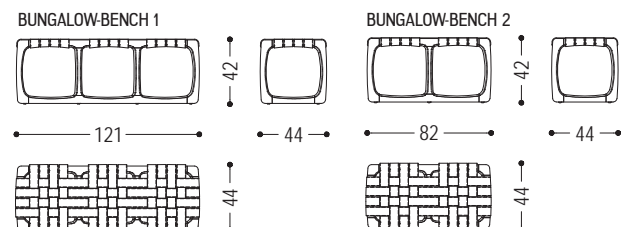

Bank mit Gestell aus Massivholz, von Hand gedrechselt, aufgebaut und geschliffen. Sitzfläche aus Streifen in Leder oder Stoff. Bei der Variante in Stoff sind diese Streifen innen strukturell verstärkt.

ART.NR.	MASS	LEDER STOFF	A1	A2
<b>BUNGALOW-BENCH1</b>	L.121 x T.44 x H.42	D1	■	■
		D2	■	■
		D4	■	■
<b>BUNGALOW-BENCH2</b>	L.82 x T.44 x H.42	D1	■	■
		D2	■	■
		D4	■	■

**VERFÜGBARE AUSFÜHRUNGEN:**

- A1:** Nussbaum ohne Knoten
- A2:** Eiche ohne Knoten
- D1:** Stoff: canvas, divina melange 2, hallingdal 65, Samt harald
- D2:** Stoff: maple
- D4:** Leder: utah