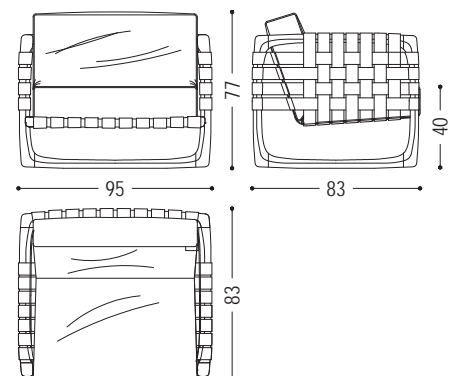

Poltrona imbottita con struttura realizzata in legno massello di teak completamente tornita, assemblata e levigata a mano. Un intreccio di stringhe di tessuto da esterno caratterizza la seduta, lo schienale e i braccioli.

VERSIONE STANDARD: TESSUTO OUTDOOR PATIO (D5)

DISPONIBILE IN ALTRI LEGNI / PELLI / TESSUTI NELLA SEZIONE POLTRONE (FINITURE NON CONSIGLIATE PER OUTDOOR)

COD.	MISURE	PELLE TESSUTO	A11
BUNGALOW-POL1	L.95 x P.83 x H.40/77	D5	■

FINITURE DISPONIBILI:

A11: teak

D5: tessuto outdoor