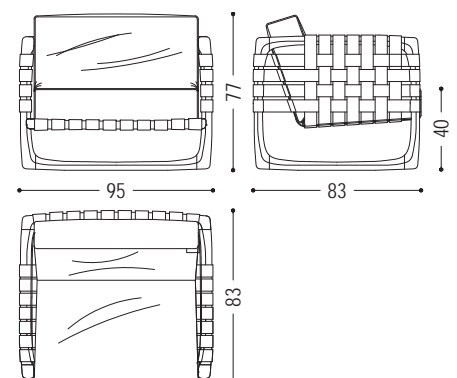

Gepolsterter Sessel mit Gestell aus Teakholz massiv, von Hand gedrechselt, aufgebaut und geschliffen. Besonderes Detail sind die Streifen in Outdoor-Stoff unter dem Sitz, auf der Rückenlehne und auf den Armlehnen.

STANDARD VERSION: OUTDOOR-STOFF PATIO (D5)

AUF ANFRAGE IN ANDEREN HÖLZERN/ LEDER / STOFFEN ERHÄLTICH (AUSFÜHRUNGEN FÜR DEN AUßENBEREICH NICHT ZU EMPFEHLEN)

ART.NR.	MASS	LEDER STOFF	A11
BUNGALOW-POL1	L.95 x T.83 x H.40/77	D5	■

VERFÜGBARE AUSFÜHRUNGEN:

- **A11:** Teak
- **D5:** Outdoor Stoff