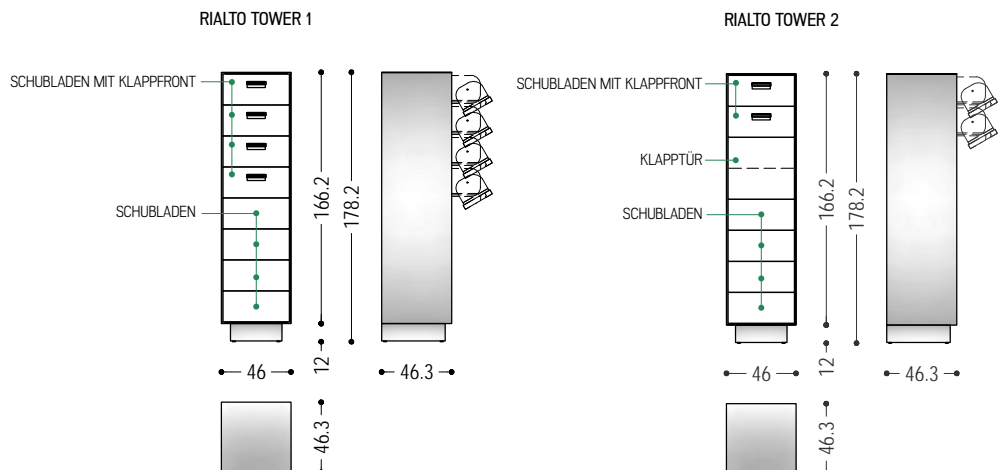

RIALTO TOWER 1 & 2

STANDARD VERSION: SCHUBLADEN MIT KLAPPFRONT AUF HOLZFÜHRUNG UND GEFRÄSTER GRIFFMULDE;
STANDARD SCHUBLADEN MIT PUSH PULL ÖFFNUNGSSYSTEM, AUS VOLLAUSZÜGE; RÜCKWAND AUS HOLZ

WICHTIG: IM PREIS DER VARIANTE RIALTO TOWER 1 & 2 METAL IST DIE STRUKTUR AUS EISEN SCHON INBEGRIFFEN (AUSSER RÜCKWAND)

ART.NR.	MASS	STRUKTUR	FRONTEN			
			A1	A2	A4	A6
RIALTO TOWER 1 / 2 WOOD	L.46 x T.46,3 x H.178,2	NUSSBAUM MIT UND OHNE KNOTEN	■			
		EICHE MIT UND OHNE KNOTEN		■	■	■
		EICHE MIT UND OHNE KNOTEN PIGMENTIERT			■	
RIALTO TOWER 1 / 2 METAL	L.46 x T.46,3 x H.178,2	B2	■	■	■	■
		B3	■	■	■	■

VERFÜGBARE AUSFÜHRUNGEN:

A1: Nussbaum ohne Knoten, Nussbaum mit Knoten

A2: Eiche ohne Knoten, Eiche mit Knoten

A4: Eiche ohne Knoten pigmentiert: total black

Eiche mit Knoten pigmentiert: total black

N.B.: pigmentierte Oberfläche nur aussen, innen aus Eiche

A6: Briccola

B2: Eisen lackiert: irondust, RAL (nur ausgewählte Farben)

B3: Eisen lackiert, Effekt matt gebürstet: Bronze antik, Edelstahl, Titan

N.B.: AUF ANFRAGE SCHUBLADEN INNEN AUS DUFTENDEM ZEDERNHOLZ, ZUM GLEICHEN PREIS

DURCHFÜHRBARKEITS RÜCKWAND VARIANTEN	
A4	■
B2	■
B3	■

VERFÜGBARE AUSFÜHRUNGEN:

A4: Eiche ohne Knoten pigmentiert: total black

Eiche mit Knoten pigmentiert: total black

N.B.: pigmentierte Oberfläche nur aussen, innen aus Eiche

B2: Eisen lackiert: irondust, RAL (nur ausgewählte Farben)

B3: Eisen lackiert, Effekt matt gebürstet: Bronze antik, Edelstahl, Titan