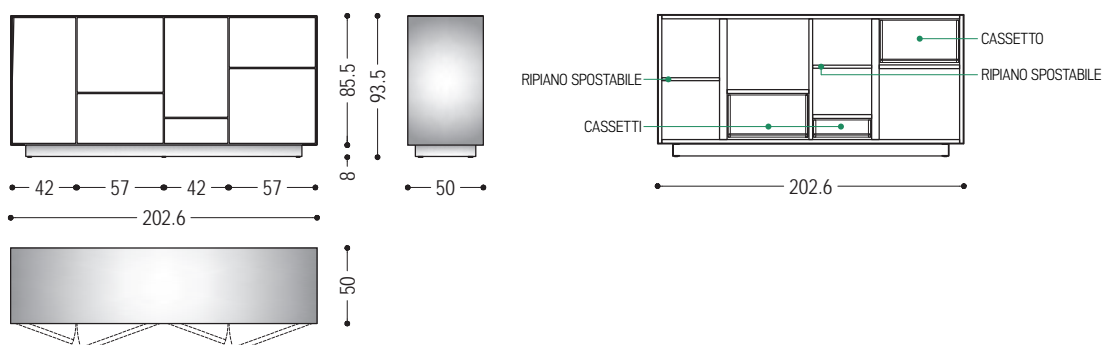

RIALTO MODULO 4.03

VERSIONE STANDARD: ANTE E CASSETTI CON SISTEMA DI APERTURA PUSH-PULL, CASSETTI SCORREVOLI SU GUIDE METALLICHE; SCHIENALE IN LEGNO

ATTENZIONE: VERSIONE RIALTO MODULO 4.03 METAL GIA' COMPRENSIVA DEL PREZZO DELLA STRUTTURA IN FERRO (ESCLUSO SCHIENALE)

COD.	MISURE	STRUTTURA	FRONTALI			
			A1	A2	A4	A6
RIALTO MODULO 4.03 WOOD	L.202,6 x P.50 x H.93,5	NOCE CON E SENZA NODI	■			
		ROVERE CON E SENZA NODI		■	■	■
		ROVERE PIGMENTATO CON E SENZA NODI			■	
RIALTO MODULO 4.03 METAL	L.202,6 x P.50 x H.93,5	B2	■	■	■	■
		B3	■	■	■	■

FINITURE DISPONIBILI:

- **A1:** noce senza nodi, noce con nodi
- **A2:** rovere senza nodi, rovere con nodi
- **A4:** rovere senza nodi pigmentato: total black
  rovere con nodi pigmentato: total black
  N.B.: superfici pigmentate solo esternamente, interno rovere
- **A6:** briccola
- **B2:** ferro laccato: irondust, RAL (solo colori selezionati)
- **B3:** ferro laccato effetto spazzolato opaco: bronzo antico, acciaio, titanio

N.B.: A RICHIESTA INTERNO DEI CASSETTI IN LEGNO DI CEDRO PROFUMATO, STESSO PREZZO

FATTIBILITA' VARIANTI SCHIENALE	
A4	■
B2	■
B3	■

FINITURE DISPONIBILI:

- **A4:** rovere senza nodi pigmentato: total black
  rovere con nodi pigmentato: total black
  N.B.: superfici pigmentate solo esternamente, interno rovere
- **B2:** ferro laccato: irondust, RAL (solo colori selezionati)
- **B3:** ferro laccato effetto spazzolato opaco: bronzo antico, acciaio, titanio