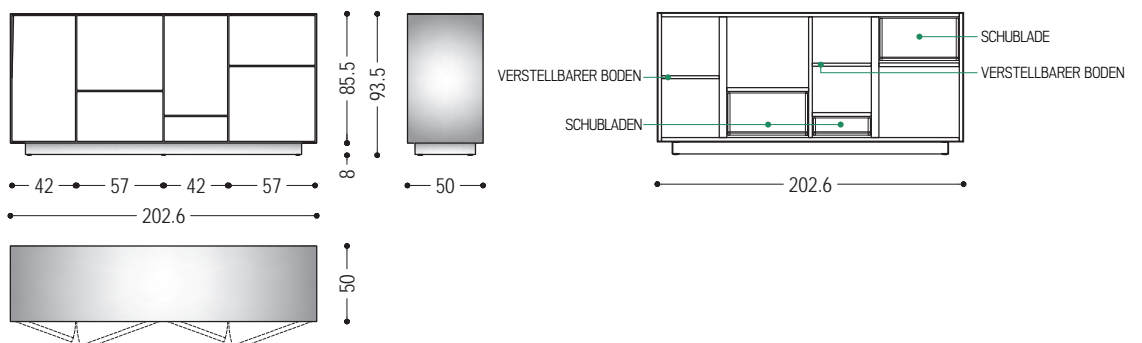

RIALTO MODULO 4.03

STANDARD VERSION: TÜREN UND SCHUBLADEN MIT PUSH PULL ÖFFNUNGSSYSTEM, SCHUBLADEN AUF VOLLAUSZÜGE; RÜCKWAND AUS HOLZ

WICHTIG: IM PREIS DER VARIANTE RIALTO MODULO 4.03 METAL IST DIE STRUKTUR AUS EISEN SCHON INBEGRIFFEN (AUSSER RÜCKWAND)

ART.NR.	MASS	STRUKTUR	FRONTEN			
			A1	A2	A4	A6
RIALTO MODULO 4.03 WOOD	L.202,6 x T.50 x H.93,5	NUSSBAUM MIT UND OHNE KNOTEN	■			
		EICHE MIT UND OHNE KNOTEN		■	■	■
		EICHE MIT UND OHNE KNOTEN PIGMENTIERT			■	
RIALTO MODULO 4.03 METAL	L.202,6 x T.50 x H.93,5	B2	■	■	■	■
		B3	■	■	■	■

VERFÜGBARE AUSFÜHRUNGEN:

A1: Nussbaum ohne Knoten, Nussbaum mit Knoten

A2: Eiche ohne Knoten, Eiche mit Knoten

A4: Eiche ohne Knoten pigmentiert: total black

Eiche mit Knoten pigmentiert: total black

N.B.: pigmentierte Oberfläche nur aussen, innen aus Eiche

A6: Briccola

B2: Eisen lackiert: irondust, RAL (nur ausgewählte Farben)

B3: Eisen lackiert, Effekt matt gebürstet: Bronze antik, Edelstahl, Titan

N.B.: AUF ANFRAGE SCHUBLADEN INNEN AUS DUFTENDEM ZEDERNHOLZ, ZUM GLEICHEN PREIS

DURCHFÜHRBARKEITS RÜCKWAND VARIANTEN	
A4	■
B2	■
B3	■

VERFÜGBARE AUSFÜHRUNGEN:

A4: Eiche ohne Knoten pigmentiert: total black

Eiche mit Knoten pigmentiert: total black

N.B.: pigmentierte Oberfläche nur aussen, innen aus Eiche

B2: Eisen lackiert: irondust, RAL (nur ausgewählte Farben)

B3: Eisen lackiert, Effekt matt gebürstet: Bronze antik, Edelstahl, Titan