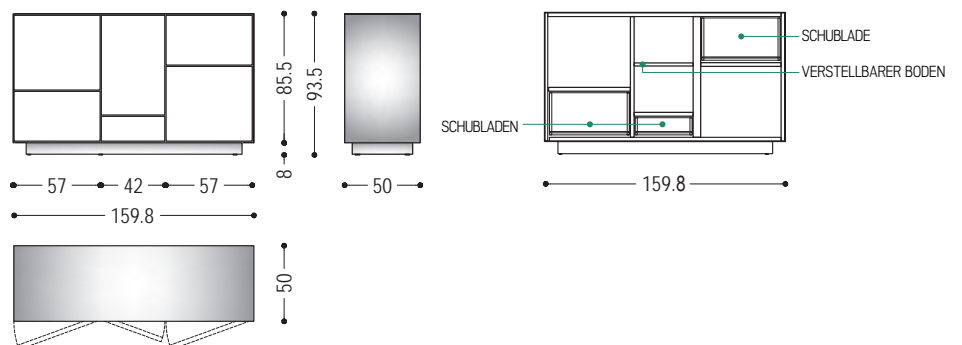

RIALTO MODULO 4.05

STANDARD VERSION: TÜREN UND SCHUBLADEN MIT PUSH PULL ÖFFNUNGSSYSTEM, SCHUBLADEN AUF VOLLAUSZÜGE; RÜCKWAND AUS HOLZ

WICHTIG: IM PREIS DER VARIANTE RIALTO MODULO 4.05 METAL IST DIE STRUKTUR AUS EISEN SCHON INBEGRIFFEN (AUSSER RÜCKWAND)

ART.NR.	MASS	STRUKTUR	FRONTEN			
			A1	A2	A4	A6
RIALTO_MODULO 4.05 WOOD	L.159,8 x T..50 x H.93,5	NUSSBAUM MIT UND OHNE KNOTEN	■			
		EICHE MIT UND OHNE KNOTEN		■	■	■
		EICHE MIT UND OHNE KNOTEN PIGMENTIERT			■	
RIALTO_MODULO 4.05 METAL	L.159,8 x T..50 x H.93,5	B2	■	■	■	■
		B3	■	■	■	■

VERFÜGBARE AUSFÜHRUNGEN:

A1: Nussbaum ohne Knoten, Nussbaum mit Knoten

A2: Eiche ohne Knoten, Eiche mit Knoten

A4: Eiche ohne Knoten pigmentiert: total black

Eiche mit Knoten pigmentiert: total black

N.B.: pigmentierte Oberfläche nur aussen, innen aus Eiche

A6: Briccola

B2: Eisen lackiert: irondust, RAL (nur ausgewählte Farben)

B3: Eisen lackiert, Effekt matt gebürstet: Bronze antik, Edelstahl, Titan

N.B.: AUF ANFRAGE SCHUBLADEN INNEN AUS DUFTENDEM ZEDERNHOLZ, ZUM GLEICHEN PREIS

DURCHFÜHRBARKEITS RÜCKWAND VARIANTEN	
A4	■
B2	■
B3	■

VERFÜGBARE AUSFÜHRUNGEN:

A4: Eiche ohne Knoten pigmentiert: total black

Eiche mit Knoten pigmentiert: total black

N.B.: pigmentierte Oberfläche nur aussen, innen aus Eiche

B2: Eisen lackiert: irondust, RAL (nur ausgewählte Farben)

B3: Eisen lackiert, Effekt matt gebürstet: Bronze antik, Edelstahl, Titan