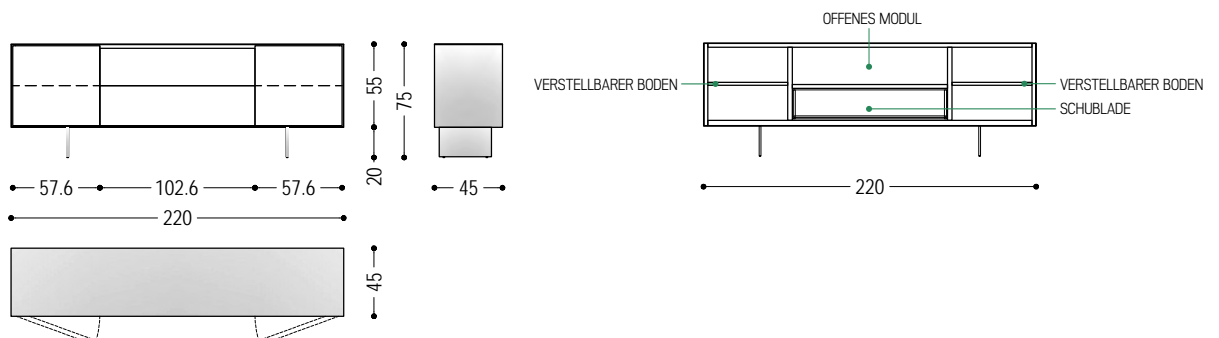

RIALTO FLY OPEN

STANDARD VERSION: RÜCKWAND AUS HOLZ; OFFENES FACH AUS EICHE TOTAL BLACK PIGMENTIERT (AUF ANFRAGE IN ANDEREN AUSFÜHRUNGEN ERHÄLTlich, GLEICHER PREIS)

WICHTIG: IM PREIS DER VARIANTE RIALTO FLY OPEN METAL IST DIE STRUKTUR AUS EISEN SCHON INBEGRIFFEN (AUSSER RÜCKWAND)

ART.NR.	MASS	STRUKTUR	FRONTEN			
			A1	A2	A4	A6
RIALTO_FLY OPEN WOOD	L.220 x T.45 x H.75	NUSSBAUM MIT UND OHNE KNOTEN	■			
		EICHE MIT UND OHNE KNOTEN		■	■	■
		EICHE MIT UND OHNE KNOTEN PIGMENTIERT			■	
RIALTO_FLY OPEN METAL	L.220 x T.45 x H.75	B2	■	■	■	■
		B3	■	■	■	■

VERFÜGBARE AUSFÜHRUNGEN:

A1: Nussbaum ohne Knoten, Nussbaum mit Knoten

A2: Eiche ohne Knoten, Eiche mit Knoten

A4: Eiche ohne Knoten pigmentiert: total black

Eiche mit Knoten pigmentiert: total black

N.B.: pigmentierte Oberfläche nur aussen, innen aus Eiche

A6: Briccola

B2: Eisen lackiert: irondust, RAL (nur ausgewählte Farben)

B3: Eisen lackiert, Effekt matt gebürstet: Bronze antik, Edelstahl, Titan

N.B.: AUF ANFRAGE SCHUBLADEN INNEN AUS DUFTENDEM ZEDERNHOLZ, ZUM GLEICHEN PREIS

DURCHFÜHRBARKEITS RÜCKWAND VARIANTEN	
A4	■
B2	■
B3	■

VERFÜGBARE AUSFÜHRUNGEN:

A4: Eiche ohne Knoten pigmentiert: total black

Eiche mit Knoten pigmentiert: total black

N.B.: pigmentierte Oberfläche nur aussen, innen aus Eiche

B2: Eisen lackiert: irondust, RAL (nur ausgewählte Farben)

B3: Eisen lackiert, Effekt matt gebürstet: Bronze antik, Edelstahl, Titan