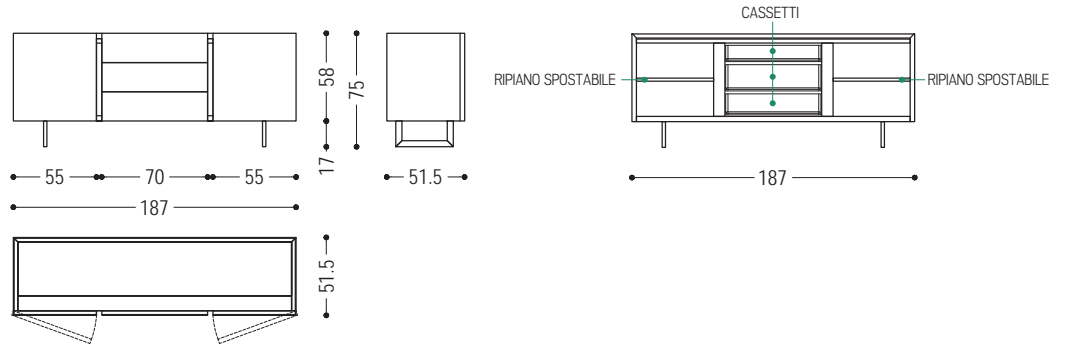

PANDORA UP SMALL