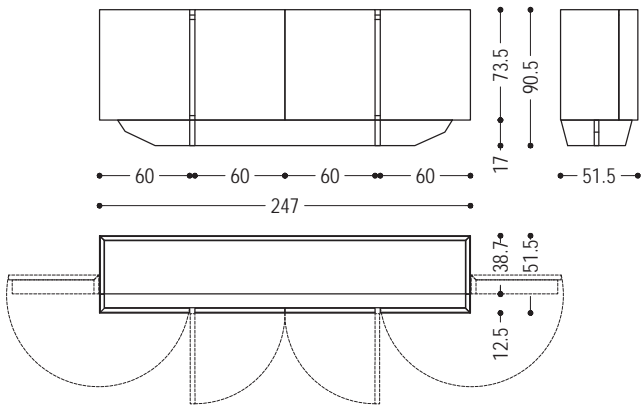

PANDORA

PANDORA A