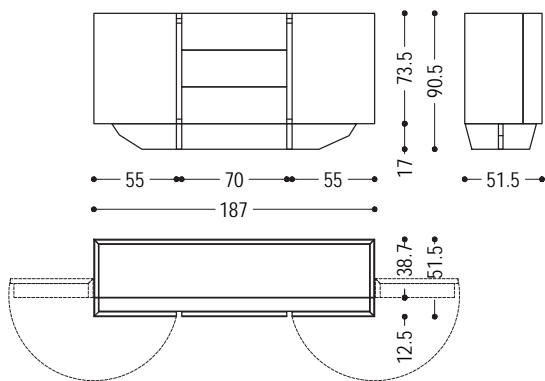

PANDORA SMALL