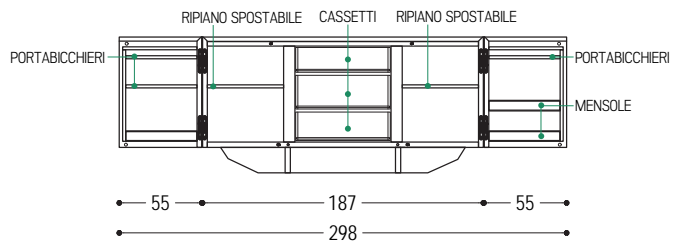

PANDORA SMALL