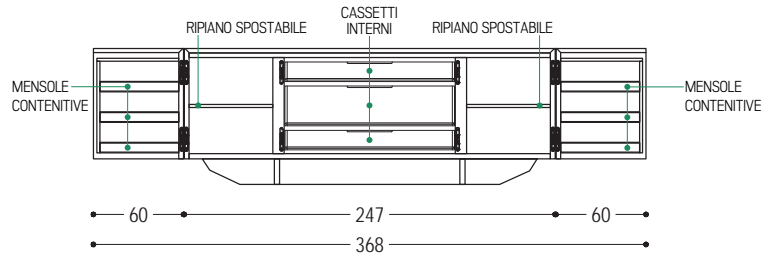

PANDORA

PANDORA A