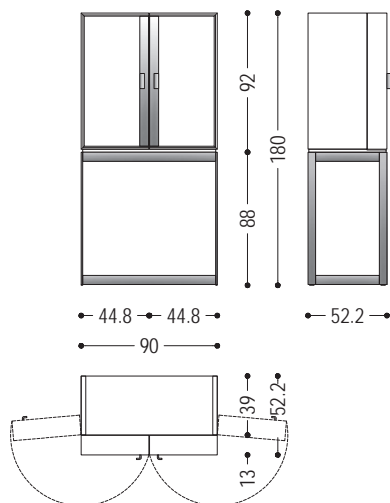

ART.NR.	MASS	GRIFF, GRIFFLEISTE UND GESTELL	A1	A2	A4
CAMBUSA_FLY_RESERVE	L.90/180,6 x T.52,2 x H.180	B2	■	■	■
		B3	■	■	■
CAMBUSA_FLY_STORAGE	L.90/180,6 x T.52,2 x H.180	B2	■	■	■
		B3	■	■	■
CAMBUSA_FLY_VANITY	L.90/180,6 x T.52,2 x H.180	B2	■	■	■
		B3	■	■	■

CAMBUSA FLY

CAMBUSA FLY RESERVE

CAMBUSA FLY STORAGE

CAMBUSA FLY VANITY

HOLZ

A1

Nussbaum ohne Knoten

Nussbaum mit Knoten