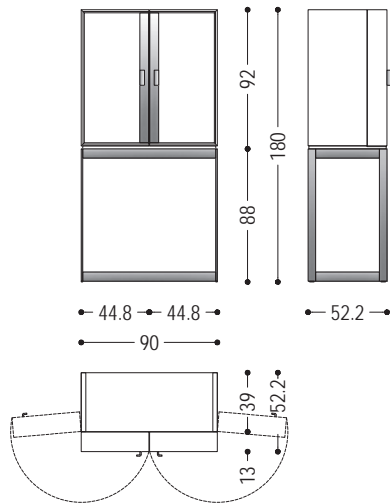

CAMBUSA FLY STORAGE