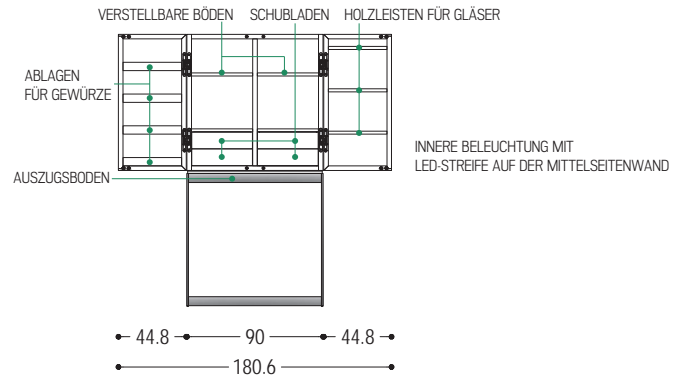

CAMBUSA FLY

CAMBUSA FLY RESERVE