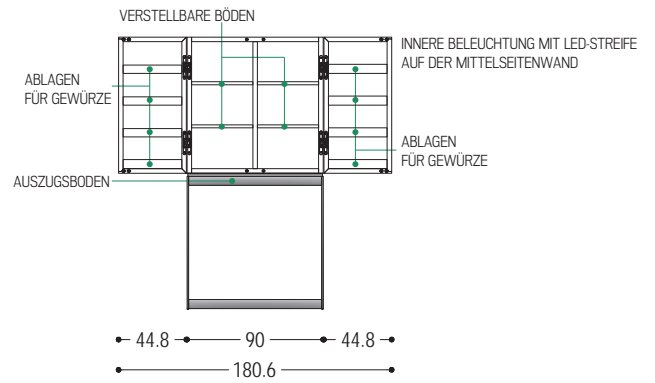

CAMBUSA FLY STORAGE