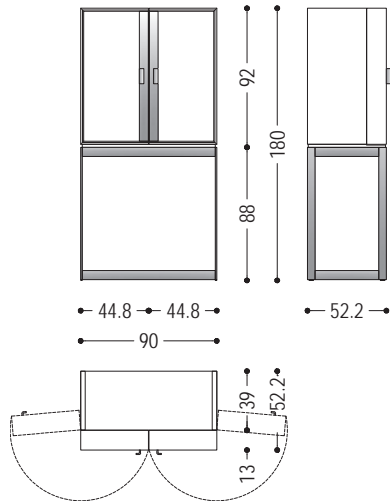

CAMBUSA FLY

CAMBUSA FLY RESERVE