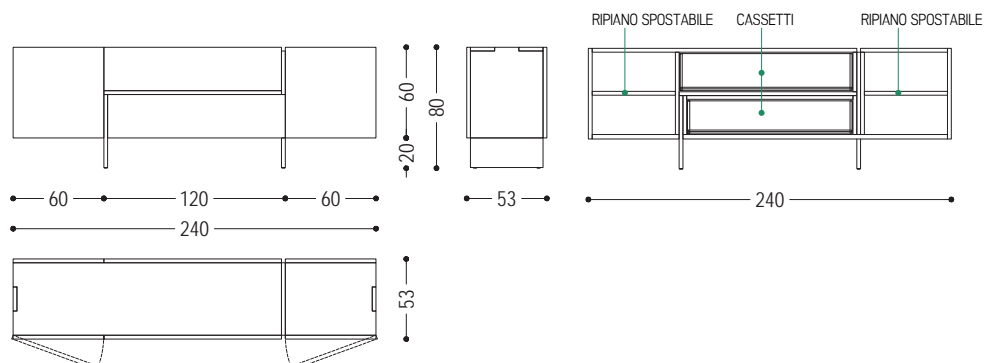

Credenza in legno massello e listellare, caratterizzata da ante a battente e cassetti assemblati con incastri a coda di rondine. Due sottili gambe rialzano il mobile da terra.

ATTREZZATURA STANDARD: 2 ANTE - 2 RIPIANI SPOSTABILI - 2 CASSETTI

ACCESSORI AGGIUNTIVI: CONSULTARE PAGINE INTRODUTTIVE

VERSIONE STANDARD: MANIGLIE FRESATE; CASSETTI SCORREVOLI SU GUIDE METALLICHE

COD.	MISURE	A1	A2
AKI	L.240 x P.53 x H.80	■	■

FINITURE DISPONIBILI:

A1: noce senza nodi, noce con nodi

A2: rovere senza nodi, rovere con nodi, ciliegio, acero

N.B.: A RICHIESTA INTERNO DEI CASSETTI IN LEGNO DI CEDRO PROFUMATO, STESSO PREZZO