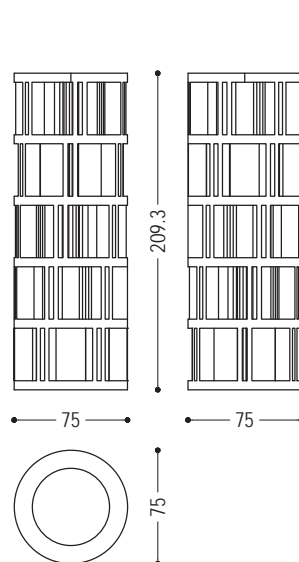

ART.NR.	MASS	A7	A9
TORRELIGNEA	Ø 75 x H.250	■	■
TORRE LIGNEA 2	Ø 75 x H.209,3	■	■
TORRE LIGNEA 3	Ø 75 x H.168,7	■	■

VERFÜGBARE AUSFÜHRUNGEN:

A7: Zeder

A9: Zeder Contract, Zeder Vulcano

TORRE LIGNEA

TORRE LIGNEA 2

TORRE LIGNEA 3

HOLZ

A7

Zeder

A9

Zeder contract Ausführung

Zeder Vulcano