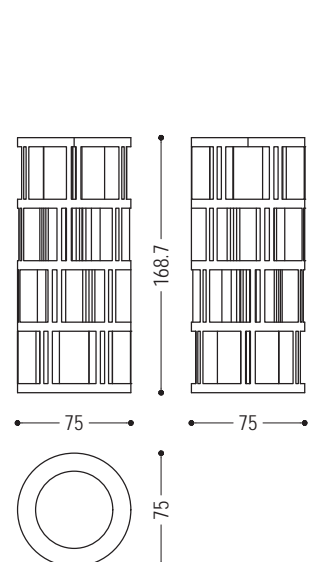

TORRE LIGNEA 3