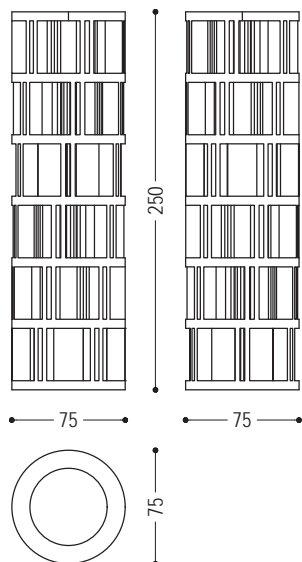

Bücherregal aus duftendem Zedernholz, aus einem einzigen Block gefertigt. Schlichte Säuleform mit verschiedenen Regalbrettern, um nützliche offene Fächer zu erschaffen. Gestell mit 360° drehbarer Bodenplatte.

ART.NR.	MASS	A7	A9
TORRELIGNEA	Ø 75 x H.250	■	■
TORRE LIGNEA 2	Ø 75 x H.209,3	■	■
TORRE LIGNEA 3	Ø 75 x H.168,7	■	■

VERFÜGBARE AUSFÜHRUNGEN:

A7: Zeder

A9: Zeder Contract, Zeder Vulcano

TORRE LIGNEA

TORRE LIGNEA 2