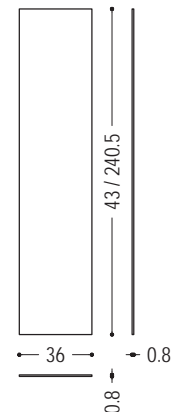

SAN PIETROBURGO

RÜCKWAND				
ART.NR.	MASS	A1	A2	A4
SPB-SCHIENALE-43	L.36 x T.0,8 x H.43	■	■	■
SPB-SCHIENALE-82,5	L.36 x T.0,8 x H.82,5	■	■	■
SPB-SCHIENALE-122	L.36 x T.0,8 x H.122	■	■	■
SPB-SCHIENALE-161,5	L.36 x T.0,8 x H.161,5	■	■	■
SPB-SCHIENALE-201	L.36 x T.0,8 x H.201	■	■	■
SPB-SCHIENALE-240,5	L.36 x T.0,8 x H.240,5	■	■	■

VERFÜGBARE AUSFÜHRUNGEN:

1. **A1:** Nussbaum ohne Knoten, Nussbaum mit Knoten
   A2: Eiche ohne Knoten, Eiche mit Knoten, Kirschbaum, Ahorn
   A4: Eiche ohne Knoten pigmentiert: total black
   Eiche mit Knoten pigmentiert: total black

DURCHFÜHRBARKEITS SCHUBKASTEN	
GRIFFMULDEN	■

DURCHFÜHRBARKEITS SCHUBLADENFRONT VARIANTEN	
AUSFÜHRUNG EFFEKT EISEN KAT. B2	■
AUSFÜHRUNG EFFEKT EISEN KAT. B3	■

DURCHFÜHRBARKEITS VARIANTE MIT HOLZRAHMEN	L.36 x H.36	L.36 x H.75,5	L.36 x H.115	L.36 x H.154,5	L.36 x H.195
HOLZRAHMEN + HOLZFÜLLUNG (alle Kategorien)	■	■	■	■	■
HOLZRAHMEN + GLAS KAT. E1	■	■	■	■	■
HOLZRAHMEN + GLAS KAT. E2	■	■	■	■	■

DURCHFÜHRBARKEITS TÜR VARIANTEN	L.36 x H.36	L.36 x H.75,5	L.36 x H.115
AUSFÜHRUNG EFFEKT EISEN KAT. B2	■	■	■
AUSFÜHRUNG EFFEKT EISEN KAT. B3	■	■	■