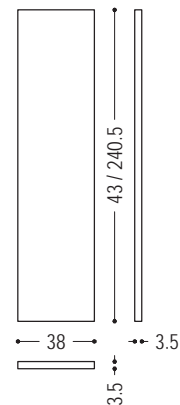

EINLEGEBODEN				
ART.NR.	MASS	A1	A2	A4
SPB-RIPIANO	L.36 x T.38 x St.3,5	■	■	■

VERFÜGBARE AUSFÜHRUNGEN:

1. **A1:** Nussbaum ohne Knoten, Nussbaum mit Knoten
   A2: Eiche ohne Knoten, Eiche mit Knoten, Kirschbaum, Ahorn
   A4: Eiche ohne Knoten pigmentiert: total black
   Eiche mit Knoten pigmentiert: total black