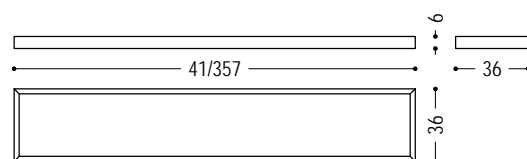

SAN PIETROBURGO

SOCKEL				
ART.NR.	MASS	A1	A2	A4
SPB ZOCCOLO-1	L.41 x T.36 x St.6	■	■	■
SPB ZOCCOLO-2	L.80,2 x T.36 x St.6	■	■	■
SPB ZOCCOLO-3	L.120 x T.36 x St.6	■	■	■
SPB ZOCCOLO-4	L.159,5 x T.36 x St.6	■	■	■
SPB ZOCCOLO-5	L.199 x T.36 x St.6	■	■	■
SPB ZOCCOLO-6	L.238,5 x T.36 x St.6	■	■	■
SPB ZOCCOLO-7	L.278 x T.36 x St.6	■	■	■
SPB ZOCCOLO-8	L.317,5 x T.36 x St.6	■	■	■
SPB ZOCCOLO-9	L.357 x T.36 x St.6	■	■	■

VERFÜGBARE AUSFÜHRUNGEN:

1. **A1:** Nussbaum ohne Knoten, Nussbaum mit Knoten
   A2: Eiche ohne Knoten, Eiche mit Knoten, Kirschbaum, Ahorn
   A4: Eiche ohne Knoten pigmentiert: total black
   Eiche mit Knoten pigmentiert: total black

SEITE				
ART.NR.	MASS	A1	A2	A4
SPB-SPALLA-43	L.38 x T.3,5 x H.43	■	■	■
SPB-SPALLA-82,5	L.38 x T.3,5 x H.82,5	■	■	■
SPB-SPALLA-122	L.38 x T.3,5 x H.122	■	■	■
SPB-SPALLA-161,5	L.38 x T.3,5 x H.161,5	■	■	■
SPB-SPALLA-201	L.38 x T.3,5 x H.201	■	■	■
SPB-SPALLA-240,5	L.38 x T.3,5 x H.240,5	■	■	■

VERFÜGBARE AUSFÜHRUNGEN:

1. **A1:** Nussbaum ohne Knoten, Nussbaum mit Knoten
   A2: Eiche ohne Knoten, Eiche mit Knoten, Kirschbaum, Ahorn
   A4: Eiche ohne Knoten pigmentiert: total black
   Eiche mit Knoten pigmentiert: total black