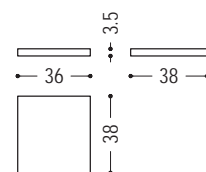

SEITE				
ART.NR.	MASS	A1	A2	A4
SPB-SPALLA-43	L.38 x T.3,5 x H.43	■	■	■
SPB-SPALLA-82,5	L.38 x T.3,5 x H.82,5	■	■	■
SPB-SPALLA-122	L.38 x T.3,5 x H.122	■	■	■
SPB-SPALLA-161,5	L.38 x T.3,5 x H.161,5	■	■	■
SPB-SPALLA-201	L.38 x T.3,5 x H.201	■	■	■
SPB-SPALLA-240,5	L.38 x T.3,5 x H.240,5	■	■	■

VERFÜGBARE AUSFÜHRUNGEN:

- A1:** Nussbaum ohne Knoten, Nussbaum mit Knoten
A2: Eiche ohne Knoten, Eiche mit Knoten, Kirschbaum, Ahorn
A4: Eiche ohne Knoten pigmentiert: total black
 Eiche mit Knoten pigmentiert: total black

EINLEGEBODEN				
ART.NR.	MASS	A1	A2	A4
SPB-RIPIANO	L.36 x T.38 x St.3,5	■	■	■

VERFÜGBARE AUSFÜHRUNGEN:

- A1:** Nussbaum ohne Knoten, Nussbaum mit Knoten
A2: Eiche ohne Knoten, Eiche mit Knoten, Kirschbaum, Ahorn
A4: Eiche ohne Knoten pigmentiert: total black
 Eiche mit Knoten pigmentiert: total black