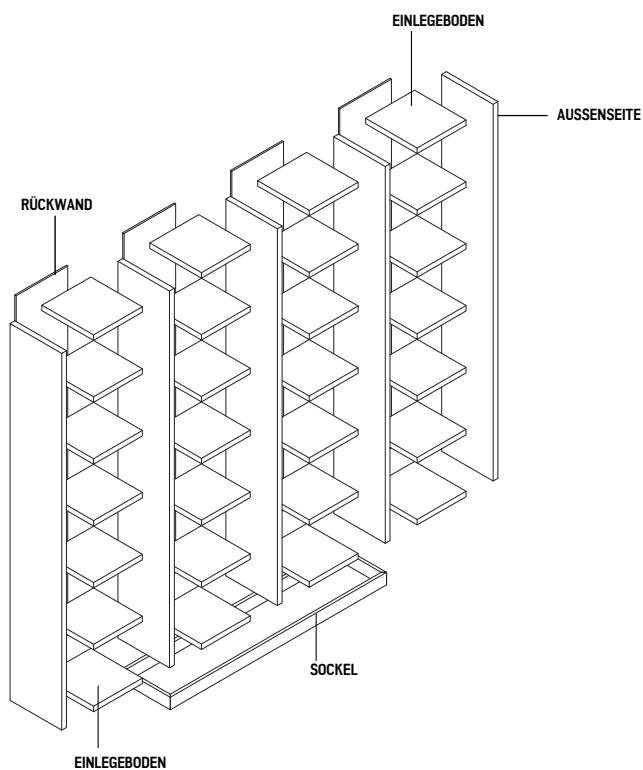

SAN PIETROBURGO

HINWEISE FÜR DIE BERECHNUNG DER REGALKOMBINATIONEN MOD. SAN PIETROBURGO

Der Sockel ist bis zu einer Länge von 357 cm in einem Stück geliefert.

Zur Berechnung des Regals sollen alle Elemente wie abgebildet addiert werden: Außenseiten - Regalböden - Sockel - Rückwände – Zubehör.

INFORMATIONSVERMERK FÜR REGAL SAN PIETROBURGO

Die Schubkasten von San Pietroburgo sind selbstständig, jedoch sie sind an den Böden befestigt.

Die Schubladen sind auf Vollauszüge mit Soft-closing System (oder auf Anfrage mit Push pull Öffnungssystem).

Senkrechte Maserung. In Kombinationen mit Schubkasten Modulen ist die Maserung waagrecht.

STANDARD GRIFF: FR 72

ELEMENTE

STANDARD KOMBINATION

Bücheregal aus Massivholz und Furnierschichtholz mit unabhängigen Seiten, Regalböden und Sockel. Auf Anfrage mit Rückwänden, Türen und Schubladen mit Schwalbenschwanzverbindung erhältlich.