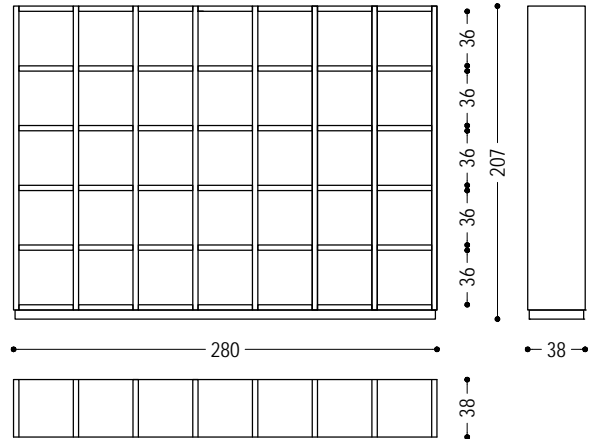

SAN PIETROBURGO

HINWEISE FÜR DIE BERECHNUNG DER REGALKOMBINATIONEN MOD. SAN PIETROBURGO

Der Sockel ist bis zu einer Länge von 357 cm in einem Stück geliefert.

Zur Berechnung des Regals sollen alle Elemente wie abgebildet addiert werden: Außenseiten - Regalböden - Sockel - Rückwände – Zubehör.

Senkrechte Maserung. In Kombinationen mit Schubkasten Modulen ist die Maserung waagrecht.

STANDARD GRIFF: FR 72

ELEMENTE

STANDARD KOMBINATION

Bücheregal aus Massivholz und Furnierschichtholz mit unabhängigen Seiten, Regalböden und Sockel. Auf Anfrage mit Rückwänden, Türen und Schubladen mit Schwalbenschwanzverbindung erhältlich.

KOMBINATION				
ART.NR.	MASS	A1	A2	A4
SPB7-207	L.280 x T.38 x H.207	■	■	■

VERFÜGBARE AUSFÜHRUNGEN:

- A1:** Nussbaum ohne Knoten, Nussbaum mit Knoten
- A2:** Eiche ohne Knoten, Eiche mit Knoten, Kirschbaum, Ahorn
- A4:** Eiche ohne Knoten pigmentiert: total black
Eiche mit Knoten pigmentiert: total black