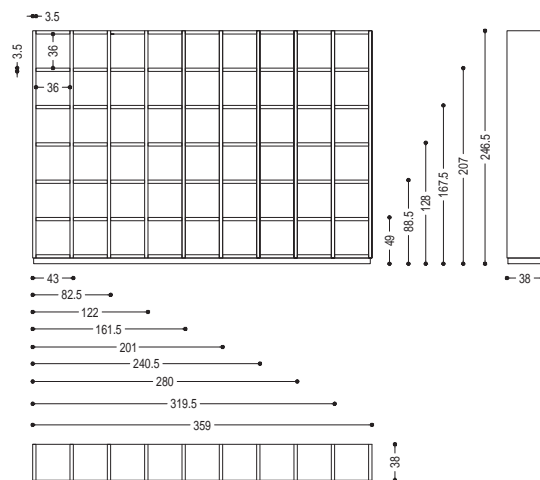

SAN PIETROBURGO

HINWEISE FÜR DIE BERECHNUNG DER REGALKOMBINATIONEN MOD. SAN PIETROBURGO

Der Sockel ist bis zu einer Länge von 357 cm in einem Stück geliefert.

Zur Berechnung des Regals sollen alle Elemente wie abgebildet addiert werden: Außenseiten - Regalböden - Sockel - Rückwände – Zubehör.

Senkrechte Maserung. In Kombinationen mit Schubkasten Modulen ist die Maserung waagrecht.

STANDARD GRIFF: FR 72

ELEMENTE

STANDARD KOMBINATION

Bücheregal aus Massivholz und Furnierschichtholz mit unabhängigen Seiten, Regalböden und Sockel. Auf Anfrage mit Rückwänden, Türen und Schubladen mit Schwalbenschwanzverbindung erhältlich.

SEITE				
ART.NR.	MASS	A1	A2	A4
SPB-SPALLA-43	L.38 x T.3,5 x H.43	■	■	■
SPB-SPALLA-82,5	L.38 x T.3,5 x H.82,5	■	■	■
SPB-SPALLA-122	L.38 x T.3,5 x H.122	■	■	■
SPB-SPALLA-161,5	L.38 x T.3,5 x H.161,5	■	■	■
SPB-SPALLA-201	L.38 x T.3,5 x H.201	■	■	■
SPB-SPALLA-240,5	L.38 x T.3,5 x H.240,5	■	■	■