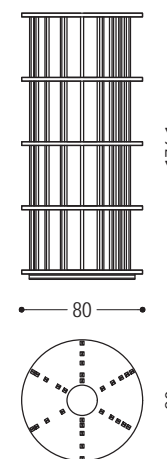

Bücherregal aus Massivholz. Schlichte Säuleform mit 5 runden Regalbrettern, die sich mit senkrechten Holzleisten überschneiden. Gestell mit 360° drehbarer Bodenplatte.

STANDARD VERSION: PILLAR 2 UND PILLAR 3 MIT ABLAGESCHALE AUS HOLZ

ART.NR.	MASS	A1	A2
PILLAR 2	Ø 80 x H.91,1	■	■
PILLAR 3	Ø 80 x H.133,6	■	■
PILLAR 4	Ø 80 x H.176,1	■	■
PILLAR 5	Ø 80 x H.218,6	■	■

VERFÜGBARE AUSFÜHRUNGEN:

A1: Nussbaum ohne Knoten

A2: Eiche ohne Knoten, Kirschbaum, Ahorn

PILLAR 2

PILLAR 3

PILLAR 4

PILLAR 5

HOLZ

A1

Nussbaum ohne Knoten

A2