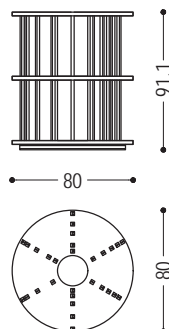

Bücherregal aus Massivholz. Schlichte Säuleform mit 5 runden Regalbrettern, die sich mit senkrechten Holzleisten überschneiden. Gestell mit 360° drehbarer Bodenplatte.

STANDARD VERSION: PILLAR 2 UND PILLAR 3 MIT ABLAGESCHALE AUS HOLZ

ART.NR.	MASS	A1	A2
PILLAR 2	Ø 80 x H.91,1	■	■
PILLAR 3	Ø 80 x H.133,6	■	■
PILLAR 4	Ø 80 x H.176,1	■	■
PILLAR 5	Ø 80 x H.218,6	■	■

VERFÜGBARE AUSFÜHRUNGEN:

A1: Nussbaum ohne Knoten

A2: Eiche ohne Knoten, Kirschbaum, Ahorn

PILLAR 2

PILLAR 3

PILLAR 4

PILLAR 5

HOLZ

A1

Nussbaum ohne Knoten

A2