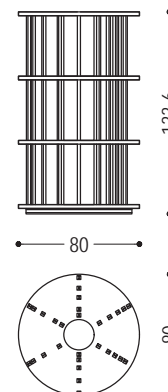

Bücherregal aus Massivholz. Schlichte Säuleform mit 5 runden Regalbrettern, die sich mit senkrechten Holzleisten überschneiden. Gestell mit 360° drehbarer Bodenplatte.

STANDARD VERSION: PILLAR 2 UND PILLAR 3 MIT ABLAGESCHALE AUS HOLZ

ART.NR.	MASS	A1	A2
PILLAR 2	Ø 80 x H.91,1	■	■
PILLAR 3	Ø 80 x H.133,6	■	■
PILLAR 4	Ø 80 x H.176,1	■	■
PILLAR 5	Ø 80 x H.218,6	■	■

VERFÜGBARE AUSFÜHRUNGEN:

A1: Nussbaum ohne Knoten

A2: Eiche ohne Knoten, Kirschbaum, Ahorn

PILLAR 2

PILLAR 3

PILLAR 4

PILLAR 5

HOLZ

A1

Nussbaum ohne Knoten

A2