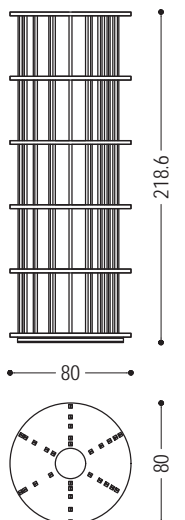

Bücherregal aus Massivholz. Schlichte Säuleform mit 5 runden Regalbrettern, die sich mit senkrechten Holzleisten überschneiden. Gestell mit 360° drehbarer Bodenplatte.

STANDARD VERSION: PILLAR 2 UND PILLAR 3 MIT ABLAGESCHALE AUS HOLZ

ART.NR.	MASS	A1	A2
PILLAR 2	Ø 80 x H.91,1	■	■
PILLAR 3	Ø 80 x H.133,6	■	■
PILLAR 4	Ø 80 x H.176,1	■	■
PILLAR 5	Ø 80 x H.218,6	■	■

VERFÜGBARE AUSFÜHRUNGEN:

A1: Nussbaum ohne Knoten

A2: Eiche ohne Knoten, Kirschbaum, Ahorn

PILLAR 2

PILLAR 3

PILLAR 4

PILLAR 5

HOLZ

A1

Nussbaum ohne Knoten

A2