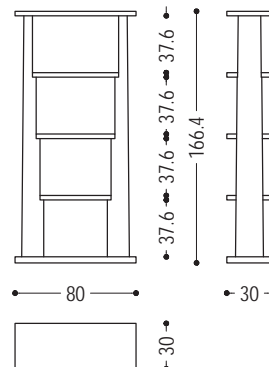

Regalsystem völich aus Briccola Massivholz, bestehend aus 2 seitlichen Pfählen und einer Reihe von festen Fachböden mit geraden Kanten- In drei verschiedenen Höhen erhältlich.

ART.NR.	MASS	A6
NOTCH SHELF 3	L.80 x T.30 x H.85,2	■
NOTCH SHELF 2	L.80 x T.30 x H.166,4	■
NOTCH SHELF 1	L.80 x T.30 x H.207	■

VERFÜGBARE AUSFÜHRUNGEN:

A6: Briccola

NOTCH SHELF 3

NOTCH SHELF 2

NOTCH SHELF 1

HOLZ

A6

Briccola