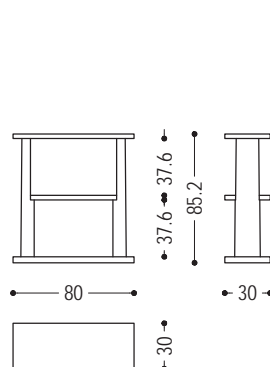

Regalsystem völich aus Briccola Massivholz, bestehend aus 2 seitlichen Pfählen und einer Reihe von festen Fachböden mit geraden Kanten- In drei verschiedenen Höhen erhältlich.

ART.NR.	MASS	A6
NOTCH SHELF 3	L.80 x T.30 x H.85,2	■
NOTCH SHELF 2	L.80 x T.30 x H.166,4	■
NOTCH SHELF 1	L.80 x T.30 x H.207	■

VERFÜGBARE AUSFÜHRUNGEN:

A6: Briccola

NOTCH SHELF 3

NOTCH SHELF 2

NOTCH SHELF 1

HOLZ

A6

Briccola