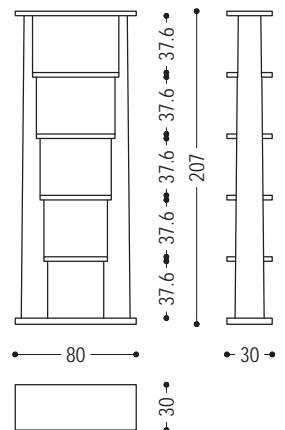

Regalsystem völich aus Briccola Massivholz, bestehend aus 2 seitlichen Pfählen und einer Reihe von festen Fachböden mit geraden Kanten- In drei verschiedenen Höhen erhältlich.

ART.NR.	MASS	A6
NOTCH SHELF 3	L.80 x T.30 x H.85,2	■
NOTCH SHELF 2	L.80 x T.30 x H.166,4	■
NOTCH SHELF 1	L.80 x T.30 x H.207	■

VERFÜGBARE AUSFÜHRUNGEN:

A6: Briccola

NOTCH SHELF 3

NOTCH SHELF 2

NOTCH SHELF 1

HOLZ

A6

Briccola