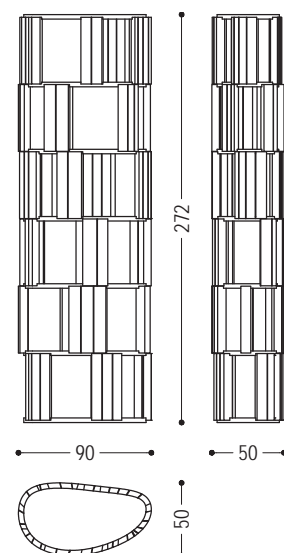

Bücherregal aus Briccola Massivholz; die Regalböden sind aus Eiche. Schlichte Säuleform mit verschiedenen Regalbrettern, um nützliche offene Fächer zu erschaffen. Aussen sind Briccola-Stücke mit belassenen Baumrinden.

ART.NR.	MASS	A6
BRICCOLA-DELUCCHI	L.90 x T.50 x H.272	■

VERFÜGBARE AUSFÜHRUNGEN:

A6: Briccola

HOLZ

A6

Briccola