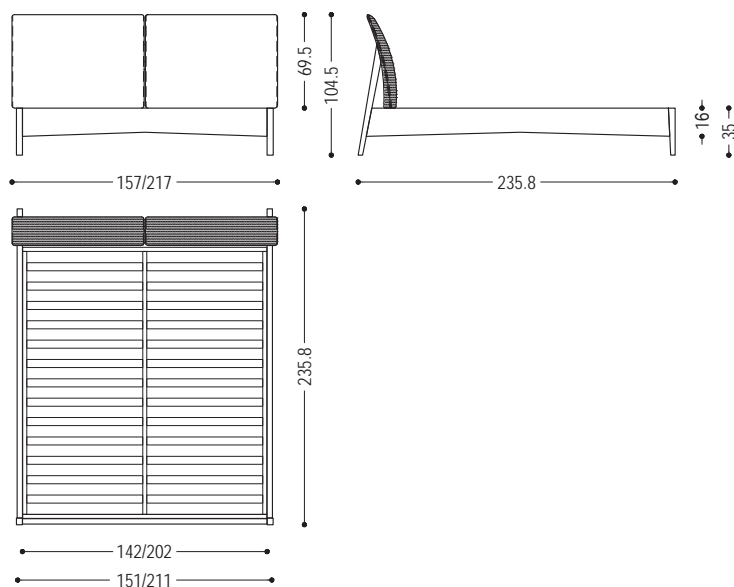

SLEEPY

STANDARD VERSION: HÖHENVERSTELLBARER LATTENROST; AUF ANFRAGE FESTER LATTENROST, GLEICHER PREIS (wenden Sie sich bei Fragen an die Verkaufsabteilung)

SLEEPY FRENCH / SINGLE

ART.NR.	MASS	LEDER STOFF	A1	A2
SLEEPY FRENCH	Außenmaß: B 157 x L 235,8 x H 104,5 Innenmaß: B 142 x L 202 Matratzenmaß: B 140 x L 200	D1	■	■
		D2	■	■
		D3	■	■
		D4	■	■
		D6	■	■
SLEEPY SINGLE	Außenmaß: B 117 x L 235,8 x H 104,5 Innenmaß: B 102 x L 202 Matratzenmaß: B 100 x L 200	D1	■	■
		D2	■	■
		D3	■	■
		D4	■	■
		D6	■	■

VERFÜGBARE AUSFÜHRUNGEN:

A1: Nussbaum ohne Knoten, Nussbaum mit Knoten

A2: Eiche ohne Knoten, Eiche mit Knoten, Kirschbaum, Ahorn

D1: Stoff: canvas, divina melange 2, hallingdal 65, Samt harald

D2: Stoff: maple

D3: Leder: camoscio, cristal

D4: Leder: nabuk, utah

D6: Kundenleder, Kundenstoff

SLEEPY DOUBLE - SLEEPY FRENCH