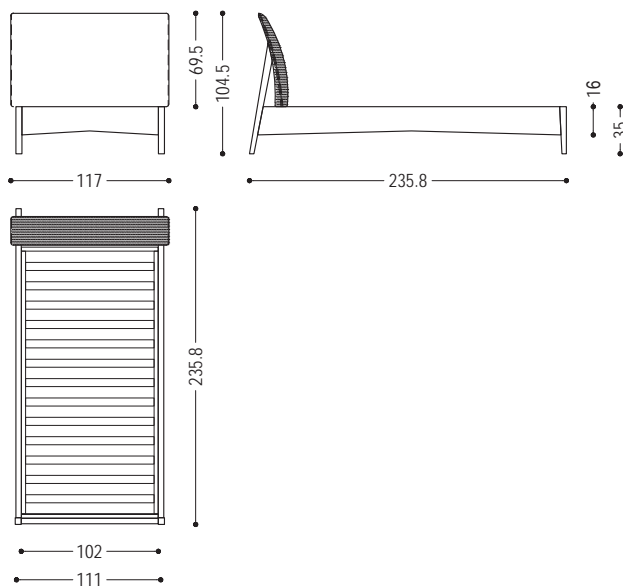

SLEEPY DOUBLE				
ART.NR.	MASS	LEDER STOFF	A1	A2
SLEEPY DOUBLE	Außenmaß: B 177 x L 235,8 x H 104,5 Innenmaß: B 162 x L 202 Matratzenmaß: B 160 x L 200	D1	■	■
		D2	■	■
		D3	■	■
		D4	■	■
		D6	■	■
	Außenmaß: B 187 x L 235,8 x H 104,5 Innenmaß: B 172 x L 202 Matratzenmaß: B 170 x L 200	D1	■	■
		D2	■	■
		D3	■	■
		D4	■	■
		D6	■	■
	Außenmaß: B 197 x L 235,8 x H 104,5 Innenmaß: B 182 x L 202 Matratzenmaß: B 180 x L 200	D1	■	■
		D2	■	■
		D3	■	■
		D4	■	■
		D6	■	■
	Außenmaß: B 217 x L 235,8 x H 104,5 Innenmaß: B 202 x L 202 Matratzenmaß: B 200 x L 200	D1	■	■
		D2	■	■
		D3	■	■
		D4	■	■
		D6	■	■

SLEEPY

STANDARD VERSION: HÖHENVERSTELLBARER LATTENROST; AUF ANFRAGE FESTER LATTENROST, GLEICHER PREIS (wenden Sie sich bei Fragen an die Verkaufsabteilung)

SLEEPY FRENCH / SINGLE

ART.NR.	MASS	LEDER STOFF	A1	A2
SLEEPY FRENCH	Außenmaß: B 157 x L 235,8 x H 104,5 Innenmaß: B 142 x L 202 Matratzenmaß: B 140 x L 200	D1	■	■
		D2	■	■
		D3	■	■
		D4	■	■
		D6	■	■
SLEEPY SINGLE	Außenmaß: B 117 x L 235,8 x H 104,5 Innenmaß: B 102 x L 202 Matratzenmaß: B 100 x L 200	D1	■	■
		D2	■	■
		D3	■	■
		D4	■	■
		D6	■	■

D3: Leder: camoscio, cristal

D4: Leder: nabuk, utah

D6: Kundenleder, Kundenstoff

SLEEPY DOUBLE - SLEEPY FRENCH

SLEEPY SINGLE

SLEEPY | VERFÜGBARE AUSFÜHRUNGEN

HOLZ

A1