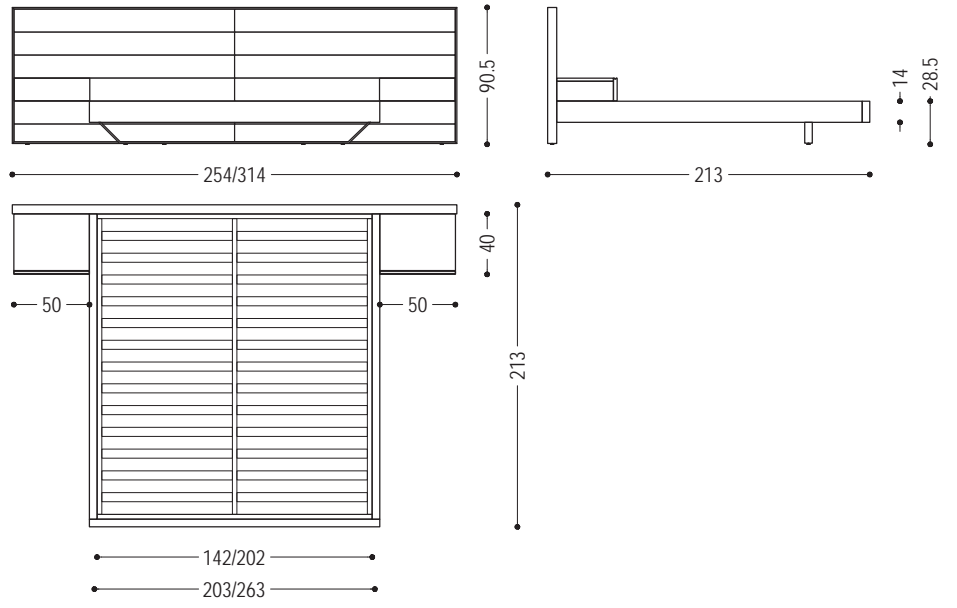

RIALTO BED

RIALTO BED DOUBLE - RIALTO BED FRENCH