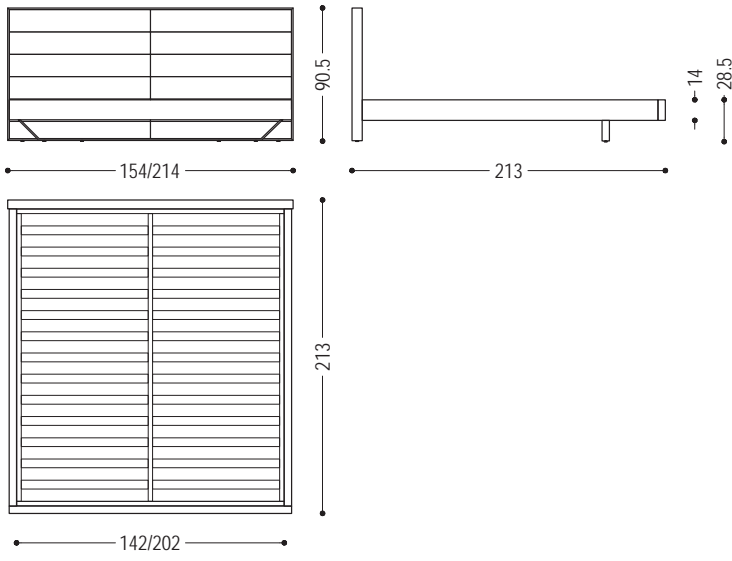

RIALTO BED 1

RIALTO BED 1 DOUBLE - RIALTO BED 1 FRENCH