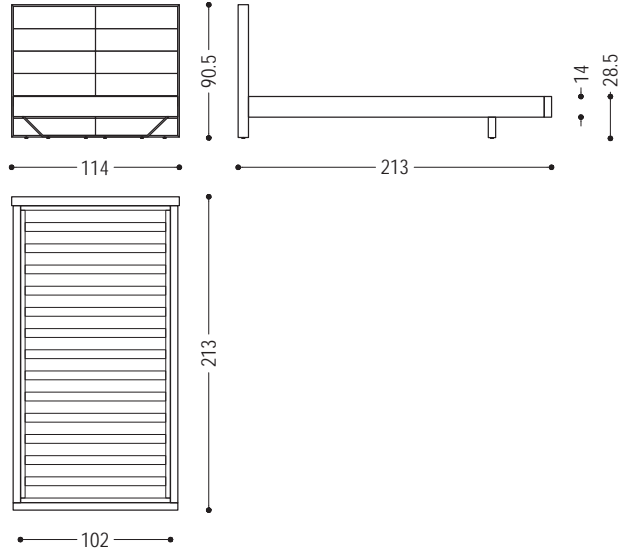

RIALTO BED 1 SINGLE