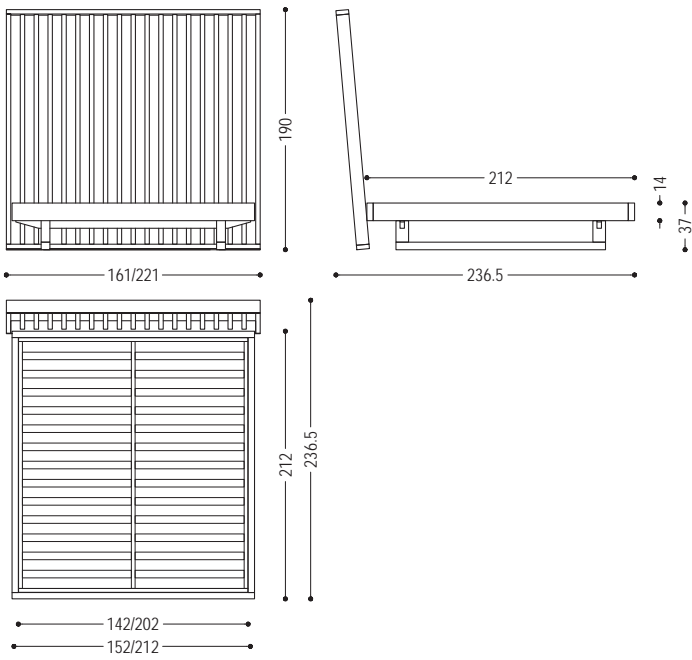

NIGHT-NIGHT

NIGHT-NIGHT DOUBLE - NIGHT-NIGHT FRENCH