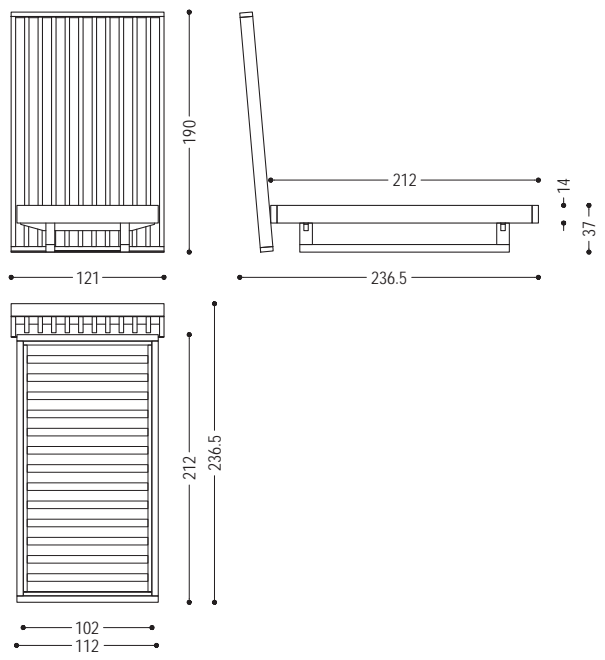

WICHTIG: KOPFTEIL NICHT INBEGRIFFEN, ZUSÄTZLICH BESTELLEN; WANDBEFESTIGUNG NOTWENDIG

NIGHT-NIGHT DOUBLE			
ART.NR.	MASS	A1	A2
NIGHT-NIGHT DOUBLE	Außenmaß: (ohne Kopfteil) B 172 x L 212 x H 37 Innenmaß: B 162 x L 202 Matratzenmaß: B 160 x L 200	■	■
	Außenmaß: (ohne Kopfteil) B 182 x L 212 x H 37 Innenmaß: B 172 x L 202 Matratzenmaß: B 170 x L 200	■	■
	Außenmaß: (ohne Kopfteil) B 192 x L 212 x H 37 Innenmaß: B 182 x L 202 Matratzenmaß: B 180 x L 200	■	■
	Außenmaß: (ohne Kopfteil) B 212 x L 212 x H 37 Innenmaß: B 202 x L 202 Matratzenmaß: B 200 x L 200	■	■
NIGHT-NIGHT FRENCH	Außenmaß: (ohne Kopfteil) B 152 x L 212 x H 37 Innenmaß: B 142 x L 202 Matratzenmaß: B 140 x L 200	■	■
NIGHT-NIGHT SINGLE	Außenmaß: (ohne Kopfteil) B 112 x L 212 x H 37 Innenmaß: B 102 x L 202 Matratzenmaß: B 100 x L 200	■	■

VERFÜGBARE AUSFÜHRUNGEN:

- A1: Nussbaum ohne Knoten
- A2: Eiche ohne Knoten, Kirschbaum, Ahorn

NIGHT-NIGHT KOPFTEIL			
ART.NR.	MASS	A1	A2
NIGHT-NIGHT TESTATA	L.121 x H.190	■	■
	L.161 x H.190	■	■
	L.181 x H.190	■	■
	L.191 x H.190	■	■
	L.201 x H.190	■	■
	L.221 x H.190	■	■

VERFÜGBARE AUSFÜHRUNGEN:

- A1: Nussbaum ohne Knoten
- A2: Eiche ohne Knoten, Kirschbaum, Ahorn

NIGHT-NIGHT

NIGHT-NIGHT DOUBLE - NIGHT-NIGHT FRENCH

NIGHT-NIGHT SINGLE

HOLZ

A1

Nussbaum ohne Knoten