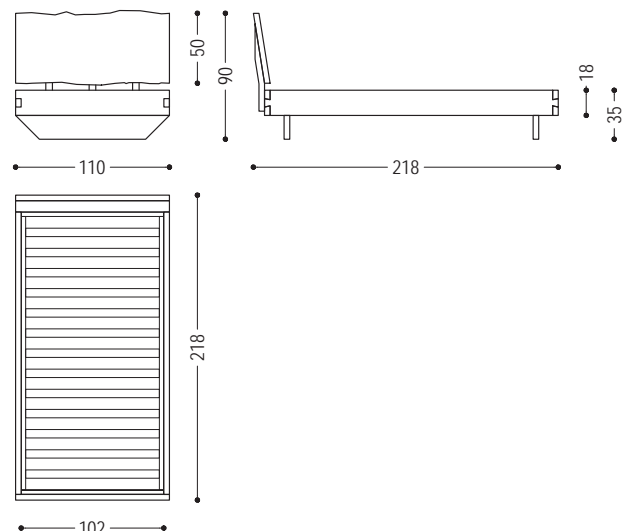

Bett völlig aus Massivholz mit Kopfteil bestehend aus einer Holzplatte mit Naturkante und Rahmen mit Schwalbenschwanzverbindung von Hand gefertigt.

**STANDARD VERSION:** HÖHENVERSTELLBARER LATTENROST; AUF ANFRAGE FESTER LATTENROST, GLEICHER PREIS (wenden Sie sich bei Fragen an die Verkaufsabteilung)

| NATURA 6 DOUBLE        |  |    |    |
|------------------------|--|----|----|
| ART.NR.                | MASS   | A1 | A2 |
| <b>NATURA 6 DOUBLE</b> | Außenmaß: B 170 x L 218 x H 90<br>Innenmaß: B 162 x L 202<br>Matratzenmaß: B 160 x L 200 | ■  | ■  |
|                        | Außenmaß: B 180 x L 218 x H 90<br>Innenmaß: B 172 x L 202<br>Matratzenmaß: B 170 x L 200 | ■  | ■  |
|                        | Außenmaß: B 190 x L 218 x H 90<br>Innenmaß: B 182 x L 202<br>Matratzenmaß: B 180 x L 200 | ■  | ■  |
|                        | Außenmaß: B 210 x L 218 x H 90<br>Innenmaß: B 202 x L 202<br>Matratzenmaß: B 200 x L 200 | ■  | ■  |
| <b>NATURA 6 FRENCH</b> | Außenmaß: B 150 x L 218 x H 90<br>Innenmaß: B 142 x L 202<br>Matratzenmaß: B 140 x L 200 | ■  | ■  |
| <b>NATURA 6 SINGLE</b> | Außenmaß: B 110 x L 218 x H 90<br>Innenmaß: B 102 x L 202<br>Matratzenmaß: B 100 x L 200 | ■  | ■  |

**VERFÜGBARE AUSFÜHRUNGEN:**

**A1:** Nussbaum mit Knoten

**A2:** Eiche mit Knoten

NATURA 6 DOUBLE - NATURA 6 FRENCH

NATURA 6 SINGLE