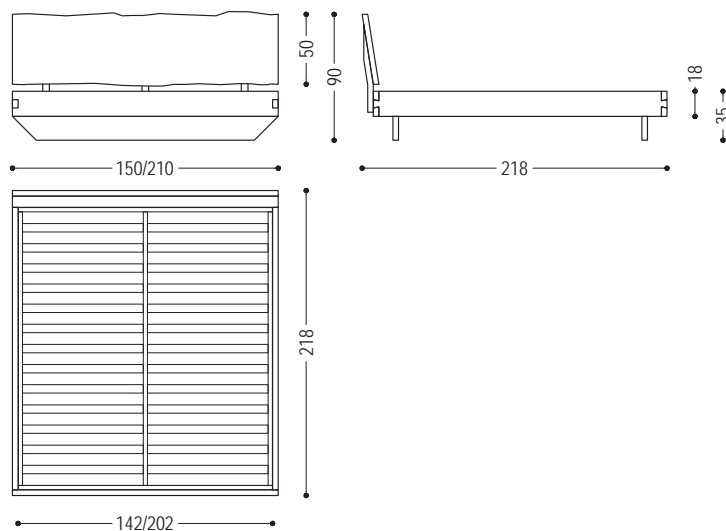

VERFÜGBARE AUSFÜHRUNGEN:

A1: Nussbaum mit Knoten

A2: Eiche mit Knoten

NATURA 6 DOUBLE - NATURA 6 FRENCH