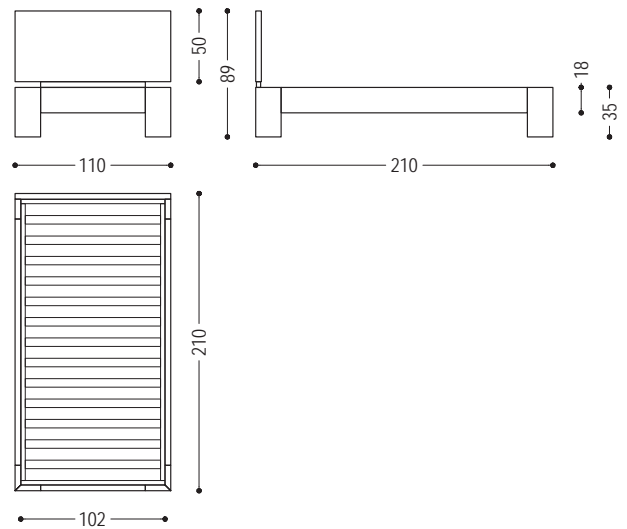

NATURA 1 DOUBLE			
ART.NR.	MASS	A1	A2
NATURA 1 DOUBLE	Außenmaß: B 170 x L 210 x H 89 Innenmaß: B 162 x L 202 Matratzenmaß: B 160 x L 200	■	■
	Außenmaß: B 180 x L 210 x H 89 Innenmaß: B 172 x L 202 Matratzenmaß: B 170 x L 200	■	■
	Außenmaß: B 190 x L 210 x H 89 Innenmaß: B 182 x L 202 Matratzenmaß: B 180 x L 200	■	■
	Außenmaß: B 210 x L 210 x H 89 Innenmaß: B 202 x L 202 Matratzenmaß: B 200 x L 200	■	■
NATURA 1 FRENCH	Außenmaß: B 150 x L 210 x H 89 Innenmaß: B 142 x L 202 Matratzenmaß: B 140 x L 200	■	■
NATURA 1 SINGLE	Außenmaß: B 110 x L 210 x H 89 Innenmaß: B 102 x L 202 Matratzenmaß: B 100 x L 200	■	■

**VERFÜGBARE AUSFÜHRUNGEN:**

**A1:** Nussbaum ohne Knoten, Nussbaum mit Knoten

**A2:** Eiche ohne Knoten, Eiche mit Knoten, Kirschbaum, Ahorn

NATURA 1 DOUBLE - NATURA 1 FRENCH

NATURA 1 SINGLE