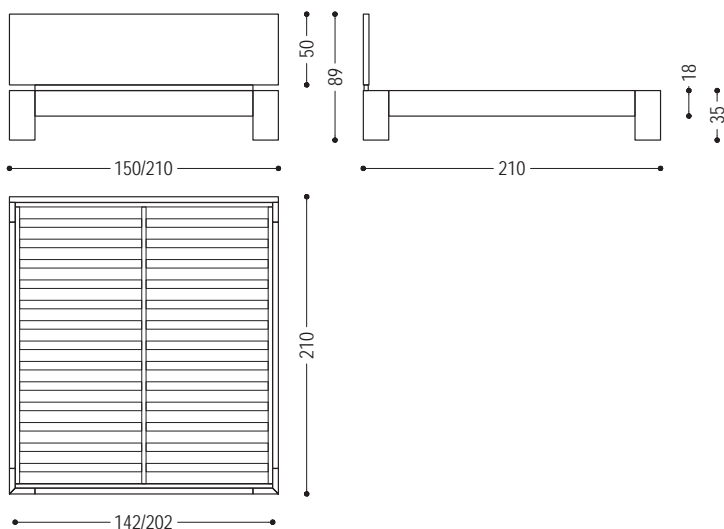

VERFÜGBARE AUSFÜHRUNGEN:

A1: Nussbaum ohne Knoten, Nussbaum mit Knoten

A2: Eiche ohne Knoten, Eiche mit Knoten, Kirschbaum, Ahorn

NATURA 1 DOUBLE - NATURA 1 FRENCH