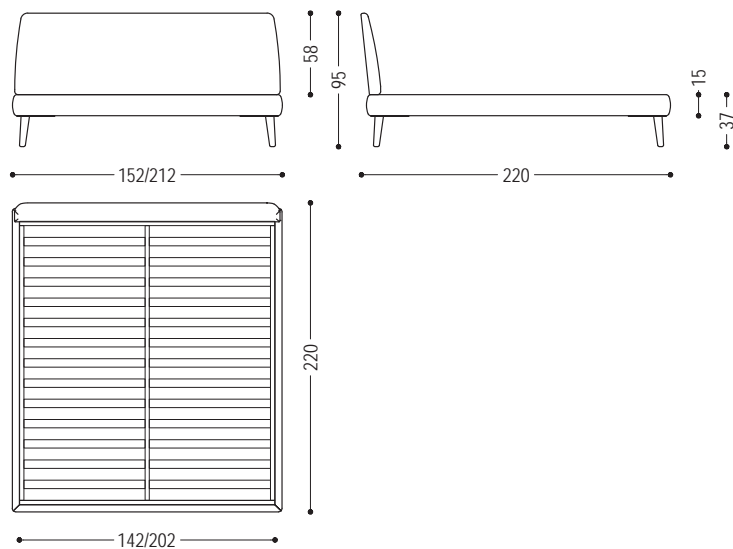

MY BED

STANDARD VERSION: HÖHENVERSTELLBARER LATTENROST; AUF ANFRAGE FESTER LATTENROST, GLEICHER PREIS (wenden Sie sich bei Fragen an die Verkaufsabteilung)

MY BED				
ART.NR.	MASS	LEDER STOFF	A1	A2
MY BED FRENCH	Außenmaß: B 152 x L 220 x H 95 Innenmaß: B 142 x L 202 Matratzenmaß: B 140 x L 200	D1	■	■
		D2	■	■
		D3	■	■
		D4	■	■
		D6	■	■
MY BED SINGLE	Außenmaß: B 112 x L 220 x H 95 Innenmaß: B 102 x L 202 Matratzenmaß: B 100 x L 200	D1	■	■
		D2	■	■
		D3	■	■
		D4	■	■
		D6	■	■

VERFÜGBARE AUSFÜHRUNGEN:

A1: Nussbaum ohne Knoten, Nussbaum mit Knoten

A2: Eiche ohne Knoten, Eiche mit Knoten, Kirschbaum, Ahorn

D1: Stoff: canvas, divina melange 2, hallingdal 65, Samt harald

D2: Stoff: maple

D3: Leder: camoscio, cristal

D4: Leder: nabuk, utah

D6: Kundenleder, Kundenstoff

MY BED DOUBLE - MY BED FRENCH