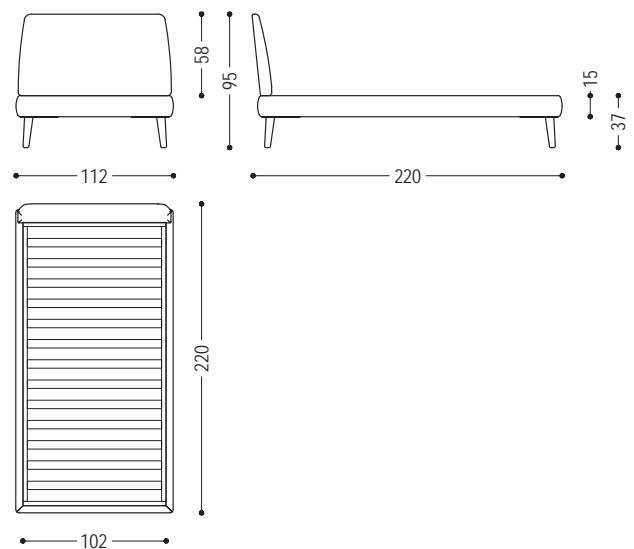

MY BED SINGLE